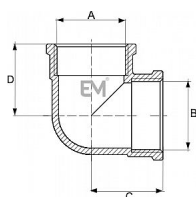

090 Koleno FF

» MOSAZNÉ FITINKY » Kolena » Koleno 090 FF vni-vni

Po kliknutí na konkrétní rozměr se zobrazí popis a parametry vybraného produktu.

Dostupnost na hlavním skladě:

skladem > 1000 ks

Popis

Potrubní součást ovlivňující průtok pracovní látky otevřením, zavřením nebo částečným uzavřením průtočného kanálu nebo oddělováním případně směšováním vody a v instalacích pro dopravu/rozvod/zásobování vody určené pro lidskou spotřebu (pitné vody) až ke kohoutům u odběratelů a včetně kohoutů a v instalacích pro dopravu/rozvádění/skladování vody, která není určena pro lidskou spotřebu (např. teplá užitková, topná voda).