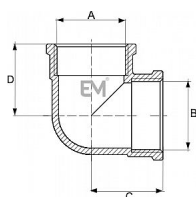

# 090 Koleno FF

» MOSAZNÉ FITINKY » Kolena » Koleno 090 FF vni-vni

Po kliknutí na konkrétní rozměr se zobrazí popis a parametry vybraného produktu.

Dostupnost na hlavním skladě:

skladem > 1000 ks

## Popis

Potrubní součást ovlivňující průtok pracovní látky otevřením, zavřením nebo částečným uzavřením průtočného kanálu nebo oddělováním případně směšováním vody a v instalacích pro dopravu/rozvod/zásobování vody určené pro lidskou spotřebu (pitné vody) až ke kohoutům u odběratelů a včetně kohoutů a v instalacích pro dopravu/rozvádění/skladování vody, která není určena pro lidskou spotřebu (např. teplá užitková, topná voda).