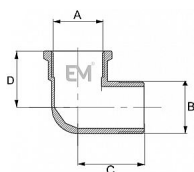

092 Koleno FM

» MOSAZNÉ FITINKY » Kolena » Koleno 092 FM vni-vně

Po kliknutí na konkrétní rozměr se zobrazí popis a parametry vybraného produktu.

Dostupnost na hlavním skladě:

skladem > 1000 ks

Popis

Potrubní součást ovlivňující průtok pracovní látky otevřením, zavřením nebo částečným uzavřením průtočného kanálu nebo oddělováním případně směšováním vody a v instalacích pro dopravu/rozvod/zásobování vody určené pro lidskou spotřebu (pitné vody) až ke kohoutům u odběratelů a včetně kohoutů a v instalacích pro dopravu/rozdávání/skladování vody, která není určena pro lidskou spotřebu (např. teplá užitková, topná voda).