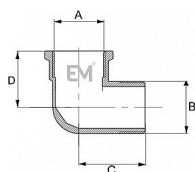

## Popis

Potrubní součást ovlivňující průtok pracovní látky otevřením, zavřením nebo částečným uzavřením průtočného kanálu nebo oddělováním případně směřováním vody a v instalacích pro dopravu/rozvod/zásobování vody určené pro lidskou spotřebu (pitné vody) až ke kohoutům u odběratelů a včetně kohoutů a v instalacích pro dopravu/rozdělení/skladování vody, která není určena pro lidskou spotřebu (např. teplá užitková, topná voda).