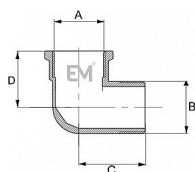

092 Koleno FM

» MOSAZNÉ FITINKY » Kolena » Koleno 092 FM vni-vně

Po kliknutí na konkrétní rozměr se zobrazí popis a parametry vybraného produktu.

Dostupnost na hlavním skladě:

skladem > 1000 ks

Popis

Potrubní součást ovlivňující průtok pracovní látky otevřením, zavřením nebo částečným uzavřením průtočného kanálu nebo oddělováním případně směšováním vody a v instalacích pro dopravu/rozvod/zásobování vody určené pro lidskou spotřebu (pitné vody) až ke kohoutům u odběratelů a včetně kohoutů a v instalacích pro dopravu/rozdávání/skladování vody, která není určena pro lidskou spotřebu (např. teplá užitková, topná voda).