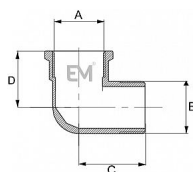

092 Koleno FM

» MOSAZNÉ FITINKY » Kolena » Koleno 092 FM vni-vně

Po kliknutí na konkrétní rozměr se zobrazí popis a parametry vybraného produktu.

Dostupnost na hlavním skladě:

skladem > 1000 ks

Popis

Potrubní součást ovlivňující průtok pracovní látky otevřením, zavřením nebo částečným uzavřením průtočného kanálu nebo oddělováním případně směšováním vody a v instalacích pro dopravu/rozvod/zásobování vody určené pro lidskou spotřebu (pitné vody) až ke kohoutům u odběratelů a včetně kohoutů a v instalacích pro dopravu/rozdávání/skladování vody, která není určena pro lidskou spotřebu (např. teplá užitková, topná voda).