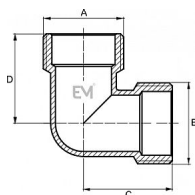

093 Koleno MM

» MOSAZNÉ FITINKY » Kolena » Koleno 093 MM vně-vně

Po kliknutí na konkrétní rozměr se zobrazí popis a parametry vybraného produktu.

Dostupnost na hlavním skladě:

skladem > 100 ks

Popis

Potrubní součást ovlivňující průtok pracovní látky otevřením, zavřením nebo částečným uzavřením průtočného kanálu nebo oddělováním případně směšováním vody a v instalacích pro dopravu/rozvod/zásobování vody určené pro lidskou spotřebu (pitné vody) až ke kohoutům u odběratelů a včetně kohoutů a v instalacích pro dopravu/rozvádění/skladování vody, která není určena pro lidskou spotřebu (např. teplá užitková, topná voda).