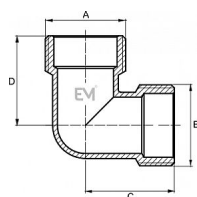

# 093 Koleno MM

» MOSAZNÉ FITINKY » Kolena » Koleno 093 MM vně-vně

Po kliknutí na konkrétní rozměr se zobrazí popis a parametry vybraného produktu.

---

Dostupnost na hlavním skladě:

skladem > 100 ks

## Popis

Potrubní součást ovlivňující průtok pracovní látky otevřením, zavřením nebo částečným uzavřením průtočného kanálu nebo oddělováním případně směšováním vody a v instalacích pro dopravu/rozvod/zásobování vody určené pro lidskou spotřebu (pitné vody) až ke kohoutům u odběratelů a včetně kohoutů a v instalacích pro dopravu/rozvádění/skladování vody, která není určena pro lidskou spotřebu (např. teplá užitková, topná voda).