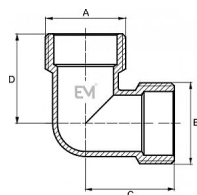

093 Koleno MM

» MOSAZNÉ FITINKY » Kolena » Koleno 093 MM vně-vně

Po kliknutí na konkrétní rozměr se zobrazí popis a parametry vybraného produktu.

Dostupnost na hlavním skladě:

skladem > 100 ks

Popis

Potrubní součást ovlivňující průtok pracovní látky otevřením, zavřením nebo částečným uzavřením průtočného kanálu nebo oddělováním případně směšováním vody a v instalacích pro dopravu/rozvod/zásobování vody určené pro lidskou spotřebu (pitné vody) až ke kohoutům u odběratelů a včetně kohoutů a v instalacích pro dopravu/rozvádění/skladování vody, která není určena pro lidskou spotřebu (např. teplá užitková, topná voda).