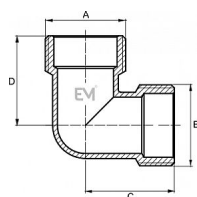

093 Koleno MM

» MOSAZNÉ FITINKY » Kolena » Koleno 093 MM vně-vně

Po kliknutí na konkrétní rozměr se zobrazí popis a parametry vybraného produktu.

Dostupnost na hlavním skladě:

skladem > 100 ks

Popis

Potrubní součást ovlivňující průtok pracovní látky otevřením, zavřením nebo částečným uzavřením průtočného kanálu nebo oddělováním případně směšováním vody a v instalacích pro dopravu/rozvod/zásobování vody určené pro lidskou spotřebu (pitné vody) až ke kohoutům u odběratelů a včetně kohoutů a v instalacích pro dopravu/rozvádění/skladování vody, která není určena pro lidskou spotřebu (např. teplá užitková, topná voda).