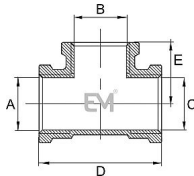

130 T-kus FFF 1/2" mosaz EM

» MOSAZNÉ FITINKY » T-kusy » T-kus 130 FFF vni-vni-vni

Popis

Potrubní součást ovlivňující průtok pracovní látky otevřením, zavřením nebo částečným uzavřením průtočného kanálu nebo oddělováním případně směšováním vody a v instalacích pro dopravu/rozvod/zásobování vody určené pro lidskou spotřebu (pitné vody) až ke kohoutům u odběratelů a včetně kohoutů a v instalacích pro dopravu/rozvádění/skladování vody, která není určena pro lidskou spotřebu (např. teplá užitková, topná voda).

Objednací číslo	MS.130.12
EAN	8596071014630
Malé bal.	10
Velké bal.	150

Mosazný t-kus 1/2" s vnitřními závity. Vysoce kvalitní mosazný t-kus je vyroben z prvotřídní mosazi CW617N, která zajišťuje dlouhotrvající spolehlivost a odolnost vůči korozi. Vyhotoveno s vnitřními závity (Female - Female - Female).

Dostupnost na hlavním skladě: skladem > 1000 ks

Parametry

Typ produktu	T-kus
Rozměr	1/2"
Druh závitu	FFF, vni-vni-vni
Materiál	Mosaz CW617N
Pracovní teplota	0°C - 110°C
Maximální tlak	PN 10
Rozměr A	1/2"
Rozměr B	1/2"
Rozměr C	1/2"
Rozměr D	44mm
Rozměr E	22mm