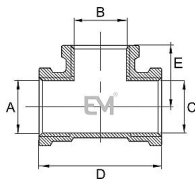

130 T-kus FFF 1" mosaz EM

» MOSAZNÉ FITINKY » T-kusy » T-kus 130 FFF vni-vni-vni

Popis

Potrubní součást ovlivňující průtok pracovní látky otevřením, zavřením nebo částečným uzavřením průtočného kanálu nebo oddělováním případně směšováním vody a v instalacích pro dopravu/rozvod/zásobování vody určené pro lidskou spotřebu (pitné vody) až ke kohoutům u odběratelů a včetně kohoutů a v instalacích pro dopravu/rozvádění/skladování vody, která není určena pro lidskou spotřebu (např. teplá užitková, topná voda).

Objednací číslo	MS.130.1
EAN	8596071014654
Malé bal.	10
Velké bal.	50

Mosazný t-kus 1" s vnitřními závity. Vysoce kvalitní mosazný t-kus je vyroben z prvotřídní mosazi CW617N, která zajišťuje dlouhotrvající spolehlivost a odolnost vůči korozi. Vyhotoveno s vnitřními závity (Female - Female - Female).

Dostupnost na hlavním skladě: skladem > 1000 ks

Parametry

Typ produktu	T-kus
Rozměr	1"
Druh závitu	FFF, vni-vni-vni
Materiál	Mosaz CW617N
Pracovní teplota	0°C - 110°C
Maximální tlak	PN 10
Rozměr A	1"
Rozměr B	1"
Rozměr C	1"
Rozměr D	65mm
Rozměr E	32,5mm

Informace Vyhraujeme si právo na změnu specifikací a vzhledu produktů

GPSR EMSAN s.r.o., Pod Zámečkem 3638, Frýdek-Místek, 73801 Czechia, e-mail: info@emsan.cz