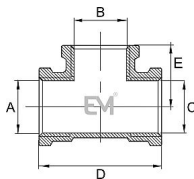

130 T-kus FFF 1" mosaz EM

» MOSAZNÉ FITINKY » T-kusy » T-kus 130 FFF vni-vni-vni

Popis

Potrubní součást ovlivňující průtok pracovní látky otevřením, zavřením nebo částečným uzavřením průtočného kanálu nebo oddělováním případně směšováním vody a v instalacích pro dopravu/rozvod/zásobování vody určené pro lidskou spotřebu (pitné vody) až ke kohoutům u odběratelů a včetně kohoutů a v instalacích pro dopravu/rozvádění/skladování vody, která není určena pro lidskou spotřebu (např. teplá užitková, topná voda).

Objednací číslo	MS.130.1
EAN	8596071014654
Malé bal.	10
Velké bal.	50

Mosazný t-kus 1" s vnitřními závity. Vysoce kvalitní mosazný t-kus je vyroben z prvotřídní mosazi CW617N, která zajišťuje dlouhotrvající spolehlivost a odolnost vůči korozi. Vyhotoveno s vnitřními závity (Female - Female - Female).

Dostupnost na hlavním skladě: skladem > 1000 ks

Parametry

Typ produktu	T-kus
Rozměr	1"
Druh závitu	FFF, vni-vni-vni
Materiál	Mosaz CW617N
Pracovní teplota	0°C - 110°C
Maximální tlak	PN 10
Rozměr A	1"
Rozměr B	1"
Rozměr C	1"
Rozměr D	65mm
Rozměr E	32,5mm

Informace Vyhraujeme si právo na změnu specifikací a vzhledu produktů

GPSR EMSAN s.r.o., Pod Zámečkem 3638, Frýdek-Místek, 73801 Czechia, e-mail: info@emsan.cz