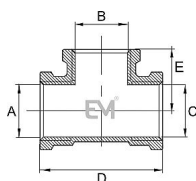

130 T-kus FFF

» MOSAZNÉ FITINKY » T-kusy » T-kus 130 FFF vni-vni-vni

Po kliknutí na konkrétní rozměr se zobrazí popis a parametry vybraného produktu.

Dostupnost na hlavním skladě:

skladem > 1000 ks

Popis

Potrubní součást ovlivňující průtok pracovní látky otevřením, zavřením nebo částečným uzavřením průtočného kanálu nebo oddělováním případně směšováním vody a v instalacích pro dopravu/rozvod/zásobování vody určené pro lidskou spotřebu (pitné vody) až ke kohoutům u odběratelů a včetně kohoutů a v instalacích pro dopravu/rozvádění/skladování vody, která není určena pro lidskou spotřebu (např. teplá užitková, topná voda).