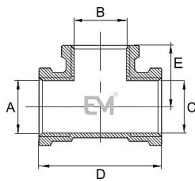

130 T-kus FFF

» MOSAZNÉ FITINKY » T-kusy » T-kus 130 FFF vni-vni-vni

Po kliknutí na konkrétní rozměr se zobrazí popis a parametry vybraného produktu.

Dostupnost na hlavním skladě:

skladem > 1000 ks

Popis

Potrubní součást ovlivňující průtok pracovní látky otevřením, zavřením nebo částečným uzavřením průtočného kanálu nebo oddělováním případně směšováním vody a v instalacích pro dopravu/rozvod/zásobování vody určené pro lidskou spotřebu (pitné vody) až ke kohoutům u odběratelů a včetně kohoutů a v instalacích pro dopravu/rozvádění/skladování vody, která není určena pro lidskou spotřebu (např. teplá užitková, topná voda).