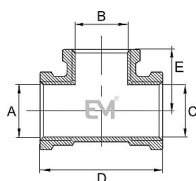

130 T-kus FFF

» MOSAZNÉ FITINKY » T-kusy » T-kus 130 FFF vni-vni-vni

Po kliknutí na konkrétní rozměr se zobrazí popis a parametry vybraného produktu.

Dostupnost na hlavním skladě:

skladem > 1000 ks

Popis

Potrubní součást ovlivňující průtok pracovní látky otevřením, zavřením nebo částečným uzavřením průtočného kanálu nebo oddělováním případně směřováním vody a v instalacích pro dopravu/rozvod/zásobování vody určené pro lidskou spotřebu (pitné vody) až ke kohoutům u odběratelů a včetně kohoutů a v instalacích pro dopravu/rozvádění/skladování vody, která není určena pro lidskou spotřebu (např. teplá užitková, topná voda).