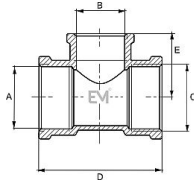

130 T-kus FFF 6/4" x 1/2" mosaz EM

» MOSAZNÉ FITINKY » T-kusy » T-kus red. 130 FFF vni-vni-vni

Popis

Potrubní součást ovlivňující průtok pracovní látky otevřením, zavřením nebo částečným uzavřením průtočného kanálu nebo oddělováním případně směšováním vody a v instalacích pro dopravu/rozvod/zásobování vody určené pro lidskou spotřebu (pitné vody) až ke kohoutům u odběratelů a včetně kohoutů a v instalacích pro dopravu/rozdávání/skladování vody, která není určena pro lidskou spotřebu (např. teplá užitková, topná voda).

Objednací číslo	MS.130.64-12
EAN	8596071011776
Malé bal.	5
Velké bal.	30

Mosazný redukovaný t-kus 6/4" x 1/2" s vnitřními závity. Vysocí kvalitní mosazný redukovaný t-kus je vyrobený z prvotřídní mosazi CW617N, která zajišťuje dlouhotrvající spolehlivost a odolnost vůči korozi. Vyhотовeno s vnitřními závity (Female - Female - Female).

Dostupnost na hlavním skladě: skladem > 100 ks

Parametry

Typ produktu	T-kus
Rozměr	6/4" x 1/2"
Druh závity	FFF, vni-vni-vni
Materiál	Mosaz CW617N
Pracovní teplota	0°C - 110°C
Maximální tlak	PN 10
Rozměr A	6/4"
Rozměr B	1/2"
Rozměr C	6/4"
Rozměr D	59mm
Rozměr E	34,5mm