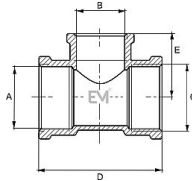

130 T-kus FFF 6/4" x 1/2" mosaz EM

» MOSAZNÉ FITINKY » T-kusy » T-kus red. 130 FFF vni-vni-vni

Popis

Potrubní součást ovlivňující průtok pracovní látky otevřením, zavřením nebo částečným uzavřením průtočného kanálu nebo oddělováním případně směšováním vody a v instalacích pro dopravu/rozvod/zásobování vody určené pro lidskou spotřebu (pitné vody) až ke kohoutům u odběratelů a včetně kohoutů a v instalacích pro dopravu/rozdávání/skladování vody, která není určena pro lidskou spotřebu (např. teplá užitková, topná voda).

Objednáací číslo	MS.130.64-12
EAN	8596071011776
Malé bal.	5
Velké bal.	30

Mosazný redukovaný t-kus 6/4" x 1/2" s vnitřními závity. Vysocí kvalitní mosazný redukovaný t-kus je vyrobený z prvotřídní mosazi CW617N, která zajišťuje dlouhotrvající spolehlivost a odolnost vůči korozi. Vyhotoveno s vnitřními závity (Female - Female - Female).

Dostupnost na hlavním skladě: skladem > 10 ks

Parametry

Typ produktu	T-kus
Rozměr	6/4" x 1/2"
Druh závity	FFF, vni-vni-vni
Materiál	Mosaz CW617N
Pracovní teplota	0°C - 110°C
Maximální tlak	PN 10
Rozměr A	6/4"
Rozměr B	1/2"
Rozměr C	6/4"
Rozměr D	59mm
Rozměr E	34,5mm