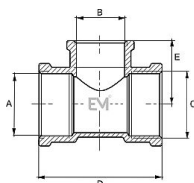

130 T-kus FFF 6/4" x 1/2" mosaz EM

» MOSAZNÉ FITINKY » T-kusy » T-kus red. 130 FFF vni-vni-vni

Popis

Potrubní součást ovlivňující průtok pracovní látky otevřením, zavřením nebo částečným uzavřením průtočného kanálu nebo oddělováním případně směšováním vody a v instalacích pro dopravu/rozvod/zásobování vody určené pro lidskou spotřebu (pitné vody) až ke kohoutům u odběratelů a včetně kohoutů a v instalacích pro dopravu/rozdávání/skladování vody, která není určena pro lidskou spotřebu (např. teplá užitková, topná voda).

Objednací číslo	MS.130.64-12
EAN	8596071011776
Malé bal.	5
Velké bal.	30

Mosazný redukovaný t-kus 6/4" x 1/2" s vnitřními závity. Vysoce kvalitní mosazný redukovaný t-kus je vyrobený z prvotřídní mosazi CW617N, která zajišťuje dlouhotrvající spolehlivost a odolnost vůči korozi. Vyhотовeno s vnitřními závity (Female - Female - Female).

Dostupnost na hlavním skladě: skladem > 100 ks

Parametry

Typ produktu	T-kus
Rozměr	6/4" x 1/2"
Druh závity	FFF, vni-vni-vni
Materiál	Mosaz CW617N
Pracovní teplota	0°C - 110°C
Maximální tlak	PN 10
Rozměr A	6/4"
Rozměr B	1/2"
Rozměr C	6/4"
Rozměr D	59mm
Rozměr E	34,5mm