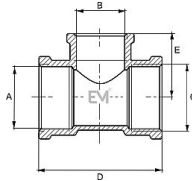

130 T-kus FFF 6/4" x 1/2" mosaz EM

» MOSAZNÉ FITINKY » T-kusy » T-kus red. 130 FFF vni-vni-vni

Popis

Potrubní součást ovlivňující průtok pracovní látky otevřením, zavřením nebo částečným uzavřením průtočného kanálu nebo oddělováním případně směšováním vody a v instalacích pro dopravu/rozvod/zásobování vody určené pro lidskou spotřebu (pitné vody) až ke kohoutům u odběratelů a včetně kohoutů a v instalacích pro dopravu/rozdávání/skladování vody, která není určena pro lidskou spotřebu (např. teplá užitková, topná voda).

Objednací číslo	MS.130.64-12
EAN	8596071011776
Malé bal.	5
Velké bal.	30

Mosazný redukovaný t-kus 6/4" x 1/2" s vnitřními závity. Vysocí kvalitní mosazný redukovaný t-kus je vyrobený z prvotřídní mosazi CW617N, která zajišťuje dlouhotrvající spolehlivost a odolnost vůči korozi. Vyhотовeno s vnitřními závity (Female - Female - Female).

Dostupnost na hlavním skladě: skladem > 100 ks

Parametry

Typ produktu	T-kus
Rozměr	6/4" x 1/2"
Druh závity	FFF, vni-vni-vni
Materiál	Mosaz CW617N
Pracovní teplota	0°C - 110°C
Maximální tlak	PN 10
Rozměr A	6/4"
Rozměr B	1/2"
Rozměr C	6/4"
Rozměr D	59mm
Rozměr E	34,5mm