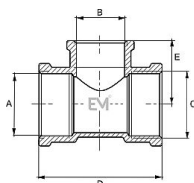

Popis

Potrubní součást ovlivňující průtok pracovní látky otevřením, zavřením nebo částečným uzavřením průtočného kanálu nebo oddělováním případně směšováním vody a v instalacích pro dopravu/rozvod/zásobování vody určené pro lidskou spotřebu (pitné vody) až ke kohoutům u odběratelů a včetně kohoutů a v instalacích pro dopravu/rozdělení/skladování vody, která není určena pro lidskou spotřebu (např. teplá užitková, topná voda).