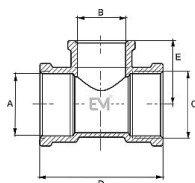

130 T-kus red. FFF

» MOSAZNÉ FITINKY » T-kusy » T-kus red. 130 FFF vni-vni-vni

Po kliknutí na konkrétní rozměr se zobrazí popis a parametry vybraného produktu.

Dostupnost na hlavním skladě:

skladem > 1000 ks

Popis

Potrubní součást ovlivňující průtok pracovní látky otevřením, zavřením nebo částečným uzavřením průtočného kanálu nebo oddělováním případně směšováním vody a v instalacích pro dopravu/rozvod/zásobování vody určené pro lidskou spotřebu (pitné vody) až ke kohoutům u odběratelů a včetně kohoutů a v instalacích pro dopravu/rozdělení/skladování vody, která není určena pro lidskou spotřebu (např. teplá užitková, topná voda).