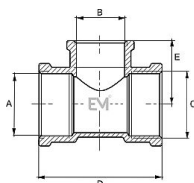

130 T-kus red. FFF

» MOSAZNÉ FITINKY » T-kusy » T-kus red. 130 FFF vni-vni-vni

Po kliknutí na konkrétní rozměr se zobrazí popis a parametry vybraného produktu.

Dostupnost na hlavním skladě:

skladem > 1000 ks

Popis

Potrubní součást ovlivňující průtok pracovní látky otevřením, zavřením nebo částečným uzavřením průtočného kanálu nebo oddělováním případně směšováním vody a v instalacích pro dopravu/rozvod/zásobování vody určené pro lidskou spotřebu (pitné vody) až ke kohoutům u odběratelů a včetně kohoutů a v instalacích pro dopravu/rozdávání/skladování vody, která není určena pro lidskou spotřebu (např. teplá užitková, topná voda).