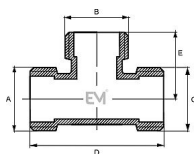

## Popis

Potrubní součást ovlivňující průtok pracovní látky otevřením, zavřením nebo částečným uzavřením průtočného kanálu nebo oddělováním případně směšováním vody a v instalacích pro dopravu/rozvod/zásobování vody určené pro lidskou spotřebu (pitné vody) až ke kohoutům u odběratelů a včetně kohoutů a v instalacích pro dopravu/rozdávání/skladování vody, která není určena pro lidskou spotřebu (např. teplá užitková, topná voda).

Objednací číslo	MS.131.1
EAN	8596071004648
Malé bal.	10
Velké bal.	60

Mosazný T-kus 1" s vnějšími závity. Vysoce kvalitní mosazný t-kus je vyrobený z prvotřídní mosazi CW617N, která zajišťuje dlouhotrvající spolehlivost a odolnost vůči korozi. Vyhотовeno s vnějšími závity (Male - Male - Male).

## Parametry

Typ produktu	T-kus
Rozměr	1"
Druh závitu	MMM, vně-vně-vně
Materiál	Mosaz CW617N
Pracovní teplota	0°C - 110°C
Maximální tlak	PN 10
Rozměr A	1"
Rozměr B	1"
Rozměr C	1"
Rozměr D	64mm
Rozměr E	32mm