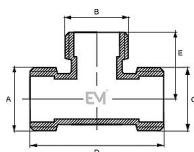

# 131 T-kus MMM

» MOSAZNÉ FITINKY » T-kusy » T-kus 131 MMM vně-vně-vně

Po kliknutí na konkrétní rozměr se zobrazí popis a parametry vybraného produktu.

---

Dostupnost na hlavním skladě:

skladem > 100 ks

## Popis

Potrubní součást ovlivňující průtok pracovní látky otevřením, zavřením nebo částečným uzavřením průtočného kanálu nebo oddělováním případně směšováním vody a v instalacích pro dopravu/rozvod/zásobování vody určené pro lidskou spotřebu (pitné vody) až ke kohoutům u odběratelů a včetně kohoutů a v instalacích pro dopravu/rozdávání/skladování vody, která není určena pro lidskou spotřebu (např. teplá užitková, topná voda).