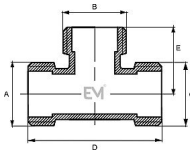

131 T-kus MMM

» MOSAZNÉ FITINKY » T-kusy » T-kus 131 MMM vně-vně-vně

Po kliknutí na konkrétní rozměr se zobrazí popis a parametry vybraného produktu.

Dostupnost na hlavním skladě:

skladem > 1000 ks

Popis

Potrubní součást ovlivňující průtok pracovní látky otevřením, zavřením nebo částečným uzavřením průtočného kanálu nebo oddělováním případně směšováním vody a v instalacích pro dopravu/rozvod/zásobování vody určené pro lidskou spotřebu (pitné vody) až ke kohoutům u odběratelů a včetně kohoutů a v instalacích pro dopravu/rozdávání/skladování vody, která není určena pro lidskou spotřebu (např. teplá užitková, topná voda).