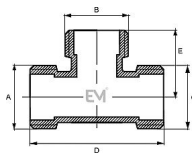

131 T-kus MMM

» MOSAZNÉ FITINKY » T-kusy » T-kus 131 MMM vně-vně-vně

Po kliknutí na konkrétní rozměr se zobrazí popis a parametry vybraného produktu.

Dostupnost na hlavním skladě:

skladem > 1000 ks

Popis

Potrubní součást ovlivňující průtok pracovní látky otevřením, zavřením nebo částečným uzavřením průtočného kanálu nebo oddělováním případně směšováním vody a v instalacích pro dopravu/rozvod/zásobování vody určené pro lidskou spotřebu (pitné vody) až ke kohoutům u odběratelů a včetně kohoutů a v instalacích pro dopravu/rozdávání/skladování vody, která není určena pro lidskou spotřebu (např. teplá užitková, topná voda).