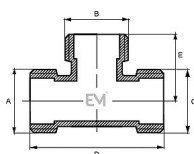

131 T-kus MMM

» MOSAZNÉ FITINKY » T-kusy » T-kus 131 MMM vně-vně-vně

Po kliknutí na konkrétní rozměr se zobrazí popis a parametry vybraného produktu.

Dostupnost na hlavním skladě:

skladem > 1000 ks

Popis

Potrubní součást ovlivňující průtok pracovní látky otevřením, zavřením nebo částečným uzavřením průtočného kanálu nebo oddělováním případně směšováním vody a v instalacích pro dopravu/rozvod/zásobování vody určené pro lidskou spotřebu (pitné vody) až ke kohoutům u odběratelů a včetně kohoutů a v instalacích pro dopravu/rozdávání/skladování vody, která není určena pro lidskou spotřebu (např. teplá užitková, topná voda).