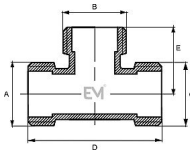

## Popis

Potrubní součást ovlivňující průtok pracovní látky otevřením, zavřením nebo částečným uzavřením průtočného kanálu nebo oddělováním případně směšováním vody a v instalacích pro dopravu/rozvod/zásobování vody určené pro lidskou spotřebu (pitné vody) až ke kohoutům u odběratelů a včetně kohoutů a v instalacích pro dopravu/rozdávání/skladování vody, která není určena pro lidskou spotřebu (např. teplá užitková, topná voda).

Objednací číslo	MS.131.34
EAN	8596071004624
Malé bal.	10
Velké bal.	100

Mosazný T-kus 3/4" s vnějšími závity. Vysoce kvalitní mosazný t-kus je vyrobený z prvotřídní mosazi CW617N, která zajišťuje dlouhotrvající spolehlivost a odolnost vůči korozi. Vyhotoveno s vnějšími závity (Male - Male - Male).

## Parametry

Typ produktu	T-kus
Rozměr	3/4"
Druh závitu	MMM, vně-vně-vně
Materiál	Mosaz CW617N
Pracovní teplota	0°C - 110°C
Maximální tlak	PN 10
Rozměr A	3/4"
Rozměr B	3/4"
Rozměr C	3/4"
Rozměr D	50mm
Rozměr E	25mm
Informace	Vyhrazujeme si právo na změnu specifikací a vzhledu produktů
GPSR	EMSAN s.r.o., Pod Zámečkem 3638, Frýdek-Místek, 73801 Czechia, e-mail: info@emsan.cz