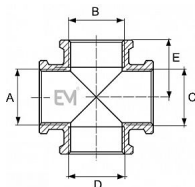

180 Kříž FFFF 1/2" mosaz EM

» MOSAZNÉ FITINKY » Kříž 180 FFFF vni-vni-vni-vni

Popis

Potrubní součást ovlivňující průtok pracovní látky otevřením, zavřením nebo částečným uzavřením průtočného kanálu nebo oddělováním případně směšováním vody a v instalacích pro dopravu/rozvod/zásobování vody určené pro lidskou spotřebu (pitné vody) až ke kohoutům u odběratelů a včetně kohoutů a v instalacích pro dopravu/rozvádění/skladování vody, která není určena pro lidskou spotřebu (např. teplá užitková, topná voda).

Objednací číslo	MS.180.12
EAN	8596071011226
Malé bal.	10
Velké bal.	120

Mosazný kříž 1/2" s vnitřními závity. Vysoce kvalitní mosazný kříž je vyrobený z prvotřídní mosazi CW617N, která zajišťuje dlouhotrvající spolehlivost a odolnost vůči korozi. Vyhotoveno s vnitřními závity (Female - Female - Female - Female).

Dostupnost na hlavním skladě: skladem > 100 ks

Parametry

Typ produktu	Kříž
Rozměr	1/2"
Druh závitu	FFFF, vni-vni-vni-vni
Materiál	Mosaz CW617N
Pracovní teplota	0°C - 110°C
Maximální tlak	PN 10
Rozměr A	1/2"
Rozměr B	1/2"
Rozměr C	1/2"
Rozměr D	1/2"
Rozměr E	21mm