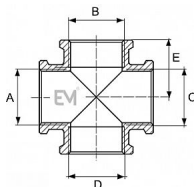

180 Kříž FFFF 1/2" mosaz EM

» MOSAZNÉ FITINKY » Kříž 180 FFFF vni-vni-vni-vni

Popis

Potrubní součást ovlivňující průtok pracovní látky otevřením, zavřením nebo částečným uzavřením průtočného kanálu nebo oddělováním případně směšováním vody a v instalacích pro dopravu/rozvod/zásobování vody určené pro lidskou spotřebu (pitné vody) až ke kohoutům u odběratelů a včetně kohoutů a v instalacích pro dopravu/rozvádění/skladování vody, která není určena pro lidskou spotřebu (např. teplá užitková, topná voda).

Objednací číslo	MS.180.12
EAN	8596071011226
Malé bal.	10
Velké bal.	120

Mosazný kříž 1/2" s vnitřními závity. Vysoce kvalitní mosazný kříž je vyrobený z prvotřídní mosazi CW617N, která zajišťuje dlouhotrvající spolehlivost a odolnost vůči korozi. Vyhotoveno s vnitřními závity (Female - Female - Female - Female).

Dostupnost na hlavním skladě: skladem > 100 ks

Parametry

Typ produktu	Kříž
Rozměr	1/2"
Druh závitu	FFFF, vni-vni-vni-vni
Materiál	Mosaz CW617N
Pracovní teplota	0°C - 110°C
Maximální tlak	PN 10
Rozměr A	1/2"
Rozměr B	1/2"
Rozměr C	1/2"
Rozměr D	1/2"
Rozměr E	21mm