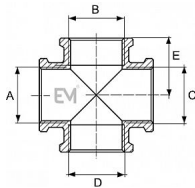

180 Kříž FFFF 1" mosaz EM

» MOSAZNÉ FITINKY » Kříž 180 FFFF vni-vni-vni-vni

Popis

Potrubní součást ovlivňující průtok pracovní látky otevřením, zavřením nebo částečným uzavřením průtočného kanálu nebo oddělováním případně směšováním vody a v instalacích pro dopravu/rozvod/zásobování vody určené pro lidskou spotřebu (pitné vody) až ke kohoutům u odběratelů a včetně kohoutů a v instalacích pro dopravu/rozvádění/skladování vody, která není určena pro lidskou spotřebu (např. teplá užitková, topná voda).

Objednací číslo	MS.180.1
EAN	8596071004716
Malé bal.	10
Velké bal.	30

Mosazný kříž 1" s vnitřními závity. Vysoce kvalitní mosazný kříž je vyrobený z prvotřídní mosazi CW617N, která zajišťuje dlouhotrvající spolehlivost a odolnost vůči korozi. Vyhotoveno s vnitřními závity (Female - Female - Female - Female).

Dostupnost na hlavním skladě: skladem > 10 ks

Parametry

Typ produktu	Kříž
Rozměr	1"
Druh závitu	FFFF, vni-vni-vni-vni
Materiál	Mosaz CW617N
Pracovní teplota	0°C - 110°C
Maximální tlak	PN 10
Rozměr A	1"
Rozměr B	1"
Rozměr C	1"
Rozměr D	1"
Rozměr E	32mm
Informace	Vyhrazujeme si právo na změnu specifikací a vzhledu produktů