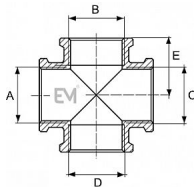

180 Kříž FFFF 1" mosaz EM

» MOSAZNÉ FITINKY » Kříž 180 FFFF vni-vni-vni-vni

Popis

Potrubní součást ovlivňující průtok pracovní látky otevřením, zavřením nebo částečným uzavřením průtočného kanálu nebo oddělováním případně směšováním vody a v instalacích pro dopravu/rozvod/zásobování vody určené pro lidskou spotřebu (pitné vody) až ke kohoutům u odběratelů a včetně kohoutů a v instalacích pro dopravu/rozvádění/skladování vody, která není určena pro lidskou spotřebu (např. teplá užitková, topná voda).

Objednací číslo	MS.180.1
EAN	8596071004716
Malé bal.	10
Velké bal.	30

Mosazný kříž 1" s vnitřními závity. Vysoce kvalitní mosazný kříž je vyrobený z prvotřídní mosazi CW617N, která zajišťuje dlouhotrvající spolehlivost a odolnost vůči korozi. Vyhotoveno s vnitřními závity (Female - Female - Female - Female).

Dostupnost na hlavním skladě: skladem > 10 ks

Parametry

Typ produktu	Kříž
Rozměr	1"
Druh závitu	FFFF, vni-vni-vni-vni
Materiál	Mosaz CW617N
Pracovní teplota	0°C - 110°C
Maximální tlak	PN 10
Rozměr A	1"
Rozměr B	1"
Rozměr C	1"
Rozměr D	1"
Rozměr E	32mm
Informace	Vyhrazujeme si právo na změnu specifikací a vzhledu produktů
GPSR	EMSAN s.r.o., Pod Zámečkem 3638, Frýdek-Místek, 73801 Czechia, e-mail: info@emsan.cz