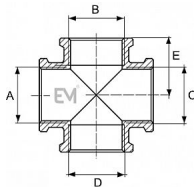

180 Kříž FFFF 1" mosaz EM

» MOSAZNÉ FITINKY » Kříž 180 FFFF vni-vni-vni-vni

Popis

Potrubní součást ovlivňující průtok pracovní látky otevřením, zavřením nebo částečným uzavřením průtočného kanálu nebo oddělováním případně směšováním vody a v instalacích pro dopravu/rozvod/zásobování vody určené pro lidskou spotřebu (pitné vody) až ke kohoutům u odběratelů a včetně kohoutů a v instalacích pro dopravu/rozvádění/skladování vody, která není určena pro lidskou spotřebu (např. teplá užitková, topná voda).

Objednací číslo	MS.180.1
EAN	8596071004716
Malé bal.	10
Velké bal.	30

Mosazný kříž 1" s vnitřními závity. Vysoce kvalitní mosazný kříž je vyrobený z prvotřídní mosazi CW617N, která zajišťuje dlouhotrvající spolehlivost a odolnost vůči korozi. Vyhotoveno s vnitřními závity (Female - Female - Female - Female).

Dostupnost na hlavním skladě: skladem > 100 ks

Parametry

Typ produktu	Kříž
Rozměr	1"
Druh závitu	FFFF, vni-vni-vni-vni
Materiál	Mosaz CW617N
Pracovní teplota	0°C - 110°C
Maximální tlak	PN 10
Rozměr A	1"
Rozměr B	1"
Rozměr C	1"
Rozměr D	1"
Rozměr E	32mm
Informace	Vyhrazujeme si právo na změnu specifikací a vzhledu produktů
GPSR	EMSAN s.r.o., Pod Zámečkem 3638, Frýdek-Místek, 73801 Czechia, e-mail: info@emsan.cz