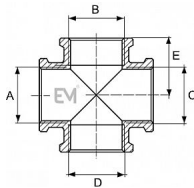

180 Kříž FFFF

» MOSAZNÉ FITINKY » Kříž 180 FFFF vni-vni-vni-vni

Po kliknutí na konkrétní rozměr se zobrazí popis a parametry vybraného produktu.

Dostupnost na hlavním skladě:

skladem > 100 ks

Popis

Potrubní součást ovlivňující průtok pracovní látky otevřením, zavřením nebo částečným uzavřením průtočného kanálu nebo oddělováním případně směšováním vody a v instalacích pro dopravu/rozvod/zásobování vody určené pro lidskou spotřebu (pitné vody) až ke kohoutům u odběratelů a včetně kohoutů a v instalacích pro dopravu/rozvádění/skladování vody, která není určena pro lidskou spotřebu (např. teplá užitková, topná voda).