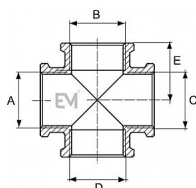

# 180 Kříž FFFF

» MOSAZNÉ FITINKY » Kříž 180 FFFF vni-vni-vni-vni

Po kliknutí na konkrétní rozměr se zobrazí popis a parametry vybraného produktu.

---

Dostupnost na hlavním skladě:

skladem > 100 ks

## Popis

Potrubní součást ovlivňující průtok pracovní látky otevřením, zavřením nebo částečným uzavřením průtočného kanálu nebo oddělováním případně směšováním vody a v instalacích pro dopravu/rozvod/zásobování vody určené pro lidskou spotřebu (pitné vody) až ke kohoutům u odběratelů a včetně kohoutů a v instalacích pro dopravu/rozvádění/skladování vody, která není určena pro lidskou spotřebu (např. teplá užitková, topná voda).