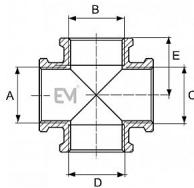

# 180 Kříž FFFF

» MOSAZNÉ FITINKY » Kříž 180 FFFF vni-vni-vni-vni

Po kliknutí na konkrétní rozměr se zobrazí popis a parametry vybraného produktu.

---

Dostupnost na hlavním skladě:

skladem > 100 ks

## Popis

Potrubní součást ovlivňující průtok pracovní látky otevřením, zavřením nebo částečným uzavřením průtočného kanálu nebo oddělováním případně směšováním vody a v instalacích pro dopravu/rozvod/zásobování vody určené pro lidskou spotřebu (pitné vody) až ke kohoutům u odběratelů a včetně kohoutů a v instalacích pro dopravu/rozvádění/skladování vody, která není určena pro lidskou spotřebu (např. teplá užitková, topná voda).