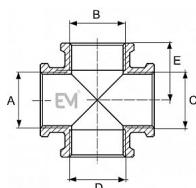

180 Kříž FFFF

» MOSAZNÉ FITINKY » Kříž 180 FFFF vni-vni-vni-vni

Po kliknutí na konkrétní rozměr se zobrazí popis a parametry vybraného produktu.

Dostupnost na hlavním skladě:

skladem > 100 ks

Popis

Potrubní součást ovlivňující průtok pracovní látky otevřením, zavřením nebo částečným uzavřením průtočného kanálu nebo oddělováním případně směšováním vody a v instalacích pro dopravu/rozvod/zásobování vody určené pro lidskou spotřebu (pitné vody) až ke kohoutům u odběratelů a včetně kohoutů a v instalacích pro dopravu/rozvádění/skladování vody, která není určena pro lidskou spotřebu (např. teplá užitková, topná voda).