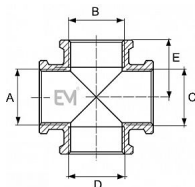

180 Kříž FFFF 3/4" mosaz EM

» MOSAZNÉ FITINKY » Kříž 180 FFFF vni-vni-vni-vni

Popis

Potrubní součást ovlivňující průtok pracovní látky otevřením, zavřením nebo částečným uzavřením průtočného kanálu nebo oddělováním případně směšováním vody a v instalacích pro dopravu/rozvod/zásobování vody určené pro lidskou spotřebu (pitné vody) až ke kohoutům u odběratelů a včetně kohoutů a v instalacích pro dopravu/rozvádění/skladování vody, která není určena pro lidskou spotřebu (např. teplá užitková, topná voda).

Objednací číslo	MS.180.34
EAN	8596071004693
Malé bal.	10
Velké bal.	60

Mosazný kříž 3/4" s vnitřními závity. Vysoce kvalitní mosazný kříž je vyrobený z prvotřídní mosazi CW617N, která zajišťuje dlouhotrvající spolehlivost a odolnost vůči korozi. Vyhotoveno s vnitřními závity (Female - Female - Female - Female).

Dostupnost na hlavním skladě: skladem > 100 ks

Parametry

Typ produktu	Kříž
Rozměr	3/4"
Druh závitu	FFFF, vni-vni-vni-vni
Materiál	Mosaz CW617N
Pracovní teplota	0°C - 110°C
Maximální tlak	PN 10
Rozměr A	3/4"
Rozměr B	3/4"
Rozměr C	3/4"
Rozměr D	3/4"
Rozměr E	56mm