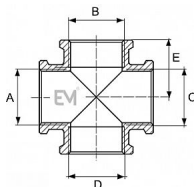

180 Kříž FFFF 3/4" mosaz EM

» MOSAZNÉ FITINKY » Kříž 180 FFFF vni-vni-vni-vni

Popis

Potrubní součást ovlivňující průtok pracovní látky otevřením, zavřením nebo částečným uzavřením průtočného kanálu nebo oddělováním případně směšováním vody a v instalacích pro dopravu/rozvod/zásobování vody určené pro lidskou spotřebu (pitné vody) až ke kohoutům u odběratelů a včetně kohoutů a v instalacích pro dopravu/rozvádění/skladování vody, která není určena pro lidskou spotřebu (např. teplá užitková, topná voda).

Objednací číslo	MS.180.34
EAN	8596071004693
Malé bal.	10
Velké bal.	60

Mosazný kříž 3/4" s vnitřními závity. Vysoce kvalitní mosazný kříž je vyrobený z prvotřídní mosazi CW617N, která zajišťuje dlouhotrvající spolehlivost a odolnost vůči korozi. Vyhotoveno s vnitřními závity (Female - Female - Female - Female).

Dostupnost na hlavním skladě: skladem > 100 ks

Parametry

Typ produktu	Kříž
Rozměr	3/4"
Druh závitu	FFFF, vni-vni-vni-vni
Materiál	Mosaz CW617N
Pracovní teplota	0°C - 110°C
Maximální tlak	PN 10
Rozměr A	3/4"
Rozměr B	3/4"
Rozměr C	3/4"
Rozměr D	3/4"
Rozměr E	56mm