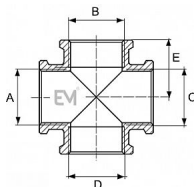

180 Kříž FFFF 5/4" mosaz EM

» MOSAZNÉ FITINKY » Kříž 180 FFFF vni-vni-vni-vni

Popis

Potrubní součást ovlivňující průtok pracovní látky otevřením, zavřením nebo částečným uzavřením průtočného kanálu nebo oddělováním případně směšováním vody a v instalacích pro dopravu/rozvod/zásobování vody určené pro lidskou spotřebu (pitné vody) až ke kohoutům u odběratelů a včetně kohoutů a v instalacích pro dopravu/rozvádění/skladování vody, která není určena pro lidskou spotřebu (např. teplá užitková, topná voda).

Objednací číslo	MS.180.54
EAN	8596071004730
Malé bal.	10
Velké bal.	20

Mosazný kříž 5/4" s vnitřními závity. Vysoce kvalitní mosazný kříž je vyrobený z prvotřídní mosazi CW617N, která zajišťuje dlouhotrvající spolehlivost a odolnost vůči korozi. Vyhotoveno s vnitřními závity (Female - Female - Female - Female).

Dostupnost na hlavním skladě: skladem > 100 ks

Parametry

Typ produktu	Kříž
Rozměr	5/4"
Druh závitu	FFFF, vni-vni-vni-vni
Materiál	Mosaz CW617N
Pracovní teplota	0°C - 110°C
Maximální tlak	PN 10
Rozměr A	5/4"
Rozměr B	5/4"
Rozměr C	5/4"
Rozměr D	5/4"
Rozměr E	37,9mm