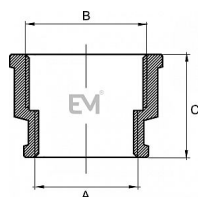

240 Nátrubek red. FF 2" x 1" mosaz EM

» MOSAZNÉ FITINKY » Nátrubky » Nátrubek red. 240 FF vni-vni

Popis

Potrubní součást ovlivňující průtok pracovní látky otevřením, zavřením nebo částečným uzavřením průtočného kanálu nebo oddělováním případně směšováním vody a v instalacích pro dopravu/rozvod/zásobování vody určené pro lidskou spotřebu (pitné vody) až ke kohoutům u odběratelů a včetně kohoutů a v instalacích pro dopravu/rozvádění/skladování vody, která není určena pro lidskou spotřebu (např. teplá užitková, topná voda).

Objednáací číslo	MS.240.2-1
EAN	8596071004907
Malé bal.	10
Velké bal.	50

Mosazný redukovaný nátrubek 2" x 1" s vnitřními závity. Vysoce kvalitní mosazný nátrubek je vyrobený z prvotřídní mosazi CW617N, která zajišťuje dlouhotrvající spolehlivost a odolnost vůči korozi. Vyhotoveno s vnitřními závity (Female - Female).

Dostupnost na hlavním skladě: skladem > 100 ks

Parametry

Typ produktu	Nátrubek
Rozměr	2" x 1"
Druh závitu	FF, vni-vni
Materiál	Mosaz CW617N
Pracovní teplota	0°C - 110°C
Maximální tlak	PN 10
Rozměr A	1"
Rozměr B	2"
Rozměr C	37mm

Informace Vyhrazujeme si právo na změnu specifikací a vzhledu produktů