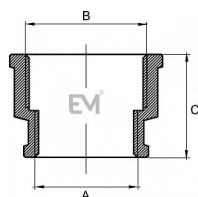

240 Nátrubek red. FF 2" x 5/4" mosaz EM

» MOSAZNÉ FITINKY » Nátrubky » Nátrubek red. 240 FF vni-vni

Popis

Potrubní součást ovlivňující průtok pracovní látky otevřením, zavřením nebo částečným uzavřením průtočného kanálu nebo oddělováním případně směšováním vody a v instalacích pro dopravu/rozvod/zásobování vody určené pro lidskou spotřebu (pitné vody) až ke kohoutům u odběratelů a včetně kohoutů a v instalacích pro dopravu/rozvádění/skladování vody, která není určena pro lidskou spotřebu (např. teplá užitková, topná voda).

Objednací číslo	MS.240.2-54
EAN	8596071004938
Malé bal.	10
Velké bal.	40

Mosazný redukováný nátrubek 2" x 5/4" s vnitřními závity. Vysoce kvalitní mosazný nátrubek je vyrobený z prvotřídní mosazi CW617N, která zajišťuje dlouhotrvající spolehlivost a odolnost vůči korozi. Vyhotoveno s vnitřními závity (Female - Female).

Dostupnost na hlavním skladě: skladem > 100 ks

Parametry

Typ produktu	Nátrubek
Rozměr	2" x 5/4"
Druh závitu	FF, vni-vni
Materiál	Mosaz CW617N
Pracovní teplota	0°C - 110°C
Maximální tlak	PN 10
Rozměr A	5/4"
Rozměr B	2"
Rozměr C	39mm