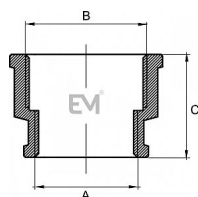

240 Nátrubek red. FF 2" x 6/4" mosaz EM

» MOSAZNÉ FITINKY » Nátrubky » Nátrubek red. 240 FF vni-vni

Popis

Potrubní součást ovlivňující průtok pracovní látky otevřením, zavřením nebo částečným uzavřením průtočného kanálu nebo oddělováním případně směšováním vody a v instalacích pro dopravu/rozvod/zásobování vody určené pro lidskou spotřebu (pitné vody) až ke kohoutům u odběratelů a včetně kohoutů a v instalacích pro dopravu/rozvádění/skladování vody, která není určena pro lidskou spotřebu (např. teplá užitková, topná voda).

Objednací číslo	MS.240.2-64
EAN	8596071004952
Malé bal.	10
Velké bal.	40

Mosazný redukovaný nátrubek 2" x 6/4" s vnitřními závity. Vysoce kvalitní mosazný nátrubek je vyrobený z prvotřídní mosazi CW617N, která zajišťuje dlouhotrvající spolehlivost a odolnost vůči korozi. Vyhotoveno s vnitřními závity (Female - Female).

Dostupnost na hlavním skladě: skladem > 10 ks

Parametry

Typ produktu	Nátrubek
Rozměr	2" x 6/4"
Druh závitu	FF, vni-vni
Materiál	Mosaz CW617N
Pracovní teplota	0°C - 110°C
Maximální tlak	PN 10
Rozměr A	6/4"
Rozměr B	2"
Rozměr C	40mm

Informace Vyhrazujeme si právo na změnu specifikací a vzhledu produktů