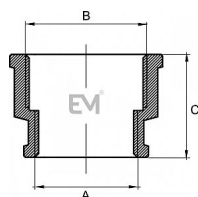

240 Nátrubek red. FF 5/4" x 1/2" mosaz EM

» MOSAZNÉ FITINKY » Nátrubky » Nátrubek red. 240 FF vni-vni

Popis

Potrubní součást ovlivňující průtok pracovní látky otevřením, zavřením nebo částečným uzavřením průtočného kanálu nebo oddělováním případně směšováním vody a v instalacích pro dopravu/rozvod/zásobování vody určené pro lidskou spotřebu (pitné vody) až ke kohoutům u odběratelů a včetně kohoutů a v instalacích pro dopravu/rozvádění/skladování vody, která není určena pro lidskou spotřebu (např. teplá užitková, topná voda).

Objednací číslo	MS.240.54-12
EAN	8596071004822
Malé bal.	5
Velké bal.	30

Mosazný redukovaný nátrubek 5/4" x 1/2" s vnitřními závity. Vysoce kvalitní mosazný nátrubek je vyrobený z prvotřídní mosazi CW617N, která zajišťuje dlouhotrvající spolehlivost a odolnost vůči korozi. Vyhotoveno s vnitřními závity (Female - Female).

Dostupnost na hlavním skladě: skladem

Parametry

Typ produktu	Nátrubek
Rozměr	5/4" x 1/2"
Druh závitu	FF, vni-vni
Materiál	Mosaz CW617N
Pracovní teplota	0°C - 110°C
Maximální tlak	PN 10
Rozměr A	1/2"
Rozměr B	5/4"
Rozměr C	38,5mm