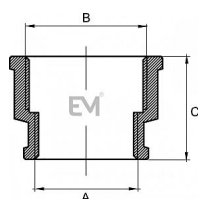

240 Nátrubek red. FF 5/4" x 1/2" mosaz EM

» MOSAZNÉ FITINKY » Nátrubky » Nátrubek red. 240 FF vni-vni

Popis

Potrubní součást ovlivňující průtok pracovní látky otevřením, zavřením nebo částečným uzavřením průtočného kanálu nebo oddělováním případně směšováním vody a v instalacích pro dopravu/rozvod/zásobování vody určené pro lidskou spotřebu (pitné vody) až ke kohoutům u odběratelů a včetně kohoutů a v instalacích pro dopravu/rozvádění/skladování vody, která není určena pro lidskou spotřebu (např. teplá užitková, topná voda).

Objednací číslo	MS.240.54-12
EAN	8596071004822
Malé bal.	5
Velké bal.	30

Mosazný redukovaný nátrubek 5/4" x 1/2" s vnitřními závity. Vysoce kvalitní mosazný nátrubek je vyrobený z prvotřídní mosazi CW617N, která zajišťuje dlouhotrvající spolehlivost a odolnost vůči korozi. Vyhotoveno s vnitřními závity (Female - Female).

Dostupnost na hlavním skladě: skladem > 100 ks

Parametry

Typ produktu	Nátrubek
Rozměr	5/4" x 1/2"
Druh závitu	FF, vni-vni
Materiál	Mosaz CW617N
Pracovní teplota	0°C - 110°C
Maximální tlak	PN 10
Rozměr A	1/2"
Rozměr B	5/4"
Rozměr C	38,5mm