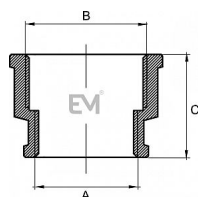

240 Nátrubek red. FF 6/4" x 5/4" mosaz EM

» MOSAZNÉ FITINKY » Nátrubky » Nátrubek red. 240 FF vni-vni

Popis

Potrubní součást ovlivňující průtok pracovní látky otevřením, zavřením nebo částečným uzavřením průtočného kanálu nebo oddělováním případně směšováním vody a v instalacích pro dopravu/rozvod/zásobování vody určené pro lidskou spotřebu (pitné vody) až ke kohoutům u odběratelů a včetně kohoutů a v instalacích pro dopravu/rozvádění/skladování vody, která není určena pro lidskou spotřebu (např. teplá užitková, topná voda).

Objednací číslo	MS.240.64-54
EAN	8596071004891
Malé bal.	5
Velké bal.	60

Mosazný redukovaný nátrubek 6/4" x 5/4" s vnitřními závity. Vysoce kvalitní mosazný nátrubek je vyrobený z prvotřídní mosazi CW617N, která zajišťuje dlouhotrvající spolehlivost a odolnost vůči korozi. Vyhотовeno s vnitřními závity (Female - Female).

Dostupnost na hlavním skladě: skladem > 100 ks

Parametry

Typ produktu	Nátrubek
Rozměr	6/4" x 5/4"
Druh závitu	FF, vni-vni
Materiál	Mosaz CW617N
Pracovní teplota	0°C - 110°C
Maximální tlak	PN 10
Rozměr A	5/4"
Rozměr B	6/4"
Rozměr C	35mm

Informace Vyhraujeme si právo na změnu specifikací a vzhledu produktů