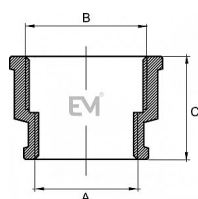

Popis

Potrubní součást ovlivňující průtok pracovní látky otevřením, zavřením nebo částečným uzavřením průtočného kanálu nebo oddělováním případně směšováním vody a v instalacích pro dopravu/rozvod/zásobování vody určené pro lidskou spotřebu (pitné vody) až ke kohoutům u odběratelů a včetně kohoutů a v instalacích pro dopravu/rozvádění/skladování vody, která není určena pro lidskou spotřebu (např. teplá užitková, topná voda).