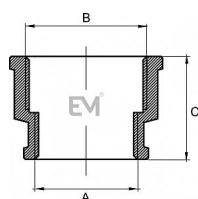

240 Nátrubek red. FF

» MOSAZNÉ FITINKY » Nátrubky » Nátrubek red. 240 FF vni-vni

Po kliknutí na konkrétní rozměr se zobrazí popis a parametry vybraného produktu.

Dostupnost na hlavním skladě:

skladem > 1000 ks

Popis

Potrubní součást ovlivňující průtok pracovní látky otevřením, zavřením nebo částečným uzavřením průtočného kanálu nebo oddělováním případně směšováním vody a v instalacích pro dopravu/rozvod/zásobování vody určené pro lidskou spotřebu (pitné vody) až ke kohoutům u odběratelů a včetně kohoutů a v instalacích pro dopravu/rozvádění/skladování vody, která není určena pro lidskou spotřebu (např. teplá užitková, topná voda).