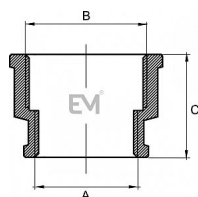

## Popis

Potrubní součást ovlivňující průtok pracovní látky otevřením, zavřením nebo částečným uzavřením průtočného kanálu nebo oddělováním případně směšováním vody a v instalacích pro dopravu/rozvod/zásobování vody určené pro lidskou spotřebu (pitné vody) až ke kohoutům u odběratelů a včetně kohoutů a v instalacích pro dopravu/rozvádění/skladování vody, která není určena pro lidskou spotřebu (např. teplá užitková, topná voda).