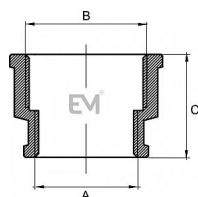

Popis

Potrubní součást ovlivňující průtok pracovní látky otevřením, zavřením nebo částečným uzavřením průtočného kanálu nebo oddělováním případně směšováním vody a v instalacích pro dopravu/rozvod/zásobování vody určené pro lidskou spotřebu (pitné vody) až ke kohoutům u odběratelů a včetně kohoutů a v instalacích pro dopravu/rozvádění/skladování vody, která není určena pro lidskou spotřebu (např. teplá užitková, topná voda).