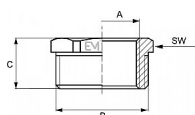

241 Redukce MF

» MOSAZNÉ FITINKY » Redukce » Redukce 241 MF vni-vně

Po kliknutí na konkrétní rozměr se zobrazí popis a parametry vybraného produktu.

Dostupnost na hlavním skladě:

skladem > 1000 ks

Popis

Potrubní součást ovlivňující průtok pracovní látky otevřením, zavřením nebo částečným uzavřením průtočného kanálu nebo oddělováním případně směšováním vody a v instalacích pro dopravu/rozvod/zásobování vody určené pro lidskou spotřebu (pitné vody) až ke kohoutům u odběratelů a včetně kohoutů a v instalacích pro dopravu/rozvádění/skladování vody, která není určena pro lidskou spotřebu (např. teplá užitková, topná voda).