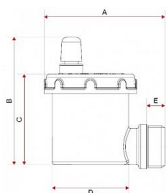

Automatický odvzdušňovací ventil rohový M 1/2" IT

» TOPENÍ » Automatické odvzdušňovací ventily » Automatické odvzdušňovací ventily rohové M IT

Objednáací číslo	AOVR.NI.12
EAN	8596071015392
Malé bal.	10
Velké bal.	120

Automatický odvzdušňovací ventil rohový 1/2" s vnějším závitem. Vysoc kvalitní automatický odvzdušňovací ventil vyrobený z poniklované mosazi, která zajišťuje dlouhotrvající spolehlivost a odolnost vůči korozi. Plovák je vyrobený z polyethylenové pryskyřice. Zpětná klapka není součástí balení.

Dostupnost na hlavním skladě: skladem > 10 ks

Parametry

Typ produktu	Ventil odvzdušňovací
Rozměr	1/2"
Druh závitu	M, vně
Rozměr A	60mm
Rozměr B	63,5mm
Rozměr C	45mm
Rozměr D	38mm
Rozměr E	9mm
Informace	Vyhrazujeme si právo na změnu specifikací a vzhledu produktů