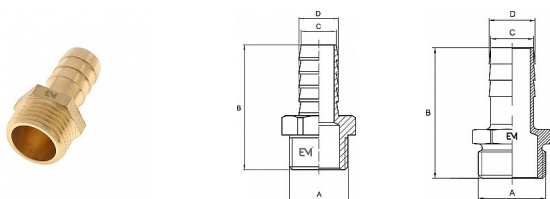

Hadičník M

» MOSAZNÉ FITINKY » Hadičníky » Hadičník M vně

Po kliknutí na konkrétní rozměr se zobrazí popis a parametry vybraného produktu.

Dostupnost na hlavním skladě:

skladem > 1000 ks

Popis

Potrubní součást ovlivňující průtok pracovní látky otevřením, zavřením nebo částečným uzavřením průtočného kanálu nebo oddělováním případně směšováním vody a v instalacích pro dopravu/rozvod/zásobování vody určené pro lidskou spotřebu (pitné vody) až ke kohoutům u odběratelů a včetně kohoutů a v instalacích pro dopravu/rozvádění/skladování vody, která není určena pro lidskou spotřebu (např. teplá užitková, topná voda).