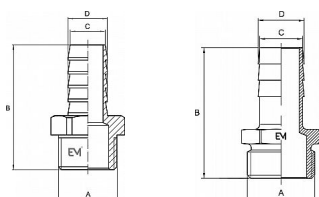

Hadičník M

» MOSAZNÉ FITINKY » Hadičníky » Hadičník M vně

Po kliknutí na konkrétní rozměr se zobrazí popis a parametry vybraného produktu.

Dostupnost na hlavním skladě:

skladem > 1000 ks

Popis

Potrubní součást ovlivňující průtok pracovní látky otevřením, zavřením nebo částečným uzavřením průtočného kanálu nebo oddělováním případně směšováním vody a v instalacích pro dopravu/rozvod/zásobování vody určené pro lidskou spotřebu (pitné vody) až ke kohoutům u odběratelů a včetně kohoutů a v instalacích pro dopravu/rozvádění/skladování vody, která není určena pro lidskou spotřebu (např. teplá užitková, topná voda).