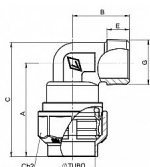

Koleno PE s vnějším závitem VALVOFIT BUGATTI

» PE SPOJKY » Kolena PE s vnějším závitem VALVOFIT BUGATTI

Po kliknutí na konkrétní rozměr se zobrazí popis a parametry vybraného produktu.

Dostupnost na hlavním skladě: