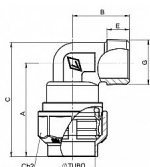

# Koleno PE s vnějším závitem VALVOFIT BUGATTI

» PE SPOJKY » Kolena PE s vnějším závitem VALVOFIT BUGATTI

Po kliknutí na konkrétní rozměr se zobrazí popis a parametry vybraného produktu.

Dostupnost na hlavním skladě: