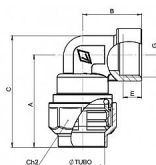

Koleno PE s vnitřním závitem VALVOFIT BUGATTI

» PE SPOJKY » Kolena PE s vnitřním závitem VALVOFIT BUGATTI

Po kliknutí na konkrétní rozměr se zobrazí popis a parametry vybraného produktu.

Dostupnost na hlavním skladě: