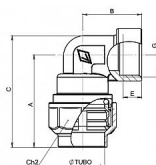

Koleno PE s vnitřním závitem VALVOFIT BUGATTI

» PE SPOJKY BUGATTI » Kolena PE s vnitřním závitem VALVOFIT BUGATTI

Po kliknutí na konkrétní rozměr se zobrazí popis a parametry vybraného produktu.

Dostupnost na hlavním skladě: