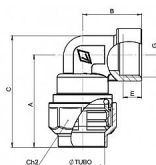

# Koleno PE s vnitřním závitem VALVOFIT BUGATTI

» PE SPOJKY » Kolena PE s vnitřním závitem VALVOFIT BUGATTI

Po kliknutí na konkrétní rozměr se zobrazí popis a parametry vybraného produktu.

Dostupnost na hlavním skladě: