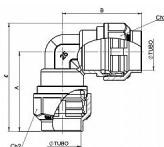

# Koleno PE VALVOFIT BUGATTI

» PE SPOJKY » Kolena PE VALVOFIT BUGATTI

Po kliknutí na konkrétní rozměr se zobrazí popis a parametry vybraného produktu.

Dostupnost na hlavním skladě:

skladem > 1000 ks