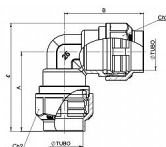

Koleno PE VALVOFIT BUGATTI

» PE SPOJKY » Kolena PE VALVOFIT BUGATTI

Po kliknutí na konkrétní rozměr se zobrazí popis a parametry vybraného produktu.

Dostupnost na hlavním skladě:

skladem > 1000 ks

Soubory ke stažení