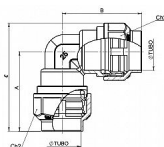

Koleno PE VALVOFIT BUGATTI

» PE SPOJKY BUGATTI » Kolena PE VALVOFIT BUGATTI

Po kliknutí na konkrétní rozměr se zobrazí popis a parametry vybraného produktu.

Dostupnost na hlavním skladě:

skladem > 1000 ks