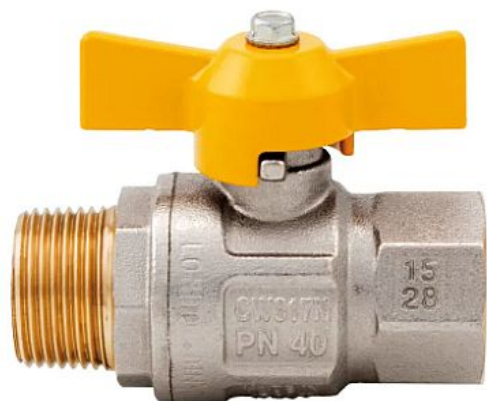

Kulové kohouty PLYN FM motýl IT

» KULOVÉ KOHOUTY » KULOVÉ KOHOUTY - PLYN » Kulové kohouty PLYN FM motýl IT

Po kliknutí na konkrétní rozměr se zobrazí popis a parametry vybraného produktu.

Dostupnost na hlavním skladě: