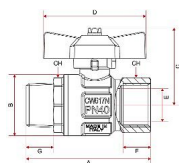

Kulové kohouty PLYN FM motýl IT

» KULOVÉ KOHOUTY » KULOVÉ KOHOUTY - PLYN » Kulové kohouty PLYN FM motýl IT

Po kliknutí na konkrétní rozměr se zobrazí popis a parametry vybraného produktu.

Dostupnost na hlavním skladě: