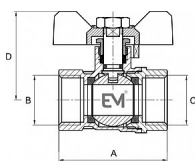

Kulové kohouty VODA FF motýl

» KOHOUTY-VENTILY » KULOVÉ KOHOUTY - VODA EM » Kulové kohouty VODA FF motýl EM

Po kliknutí na konkrétní rozměr se zobrazí popis a parametry vybraného produktu.

Dostupnost na hlavním skladě:

skladem > 1000 ks

Popis

Potrubní součást ovlivňující průtok pracovní látky otevřením, zavřením nebo částečným uzavřením průtočného kanálu nebo oddělováním případně směřováním vody a v instalacích pro dopravu/rozvod/zásobování vody určené pro lidskou spotřebu (pitné vody) až ke kohoutům u odběratelů a včetně kohoutů a v instalacích pro dopravu/rozvádění/skladování vody, která není určena pro lidskou spotřebu (např. teplá užitková, topná voda).