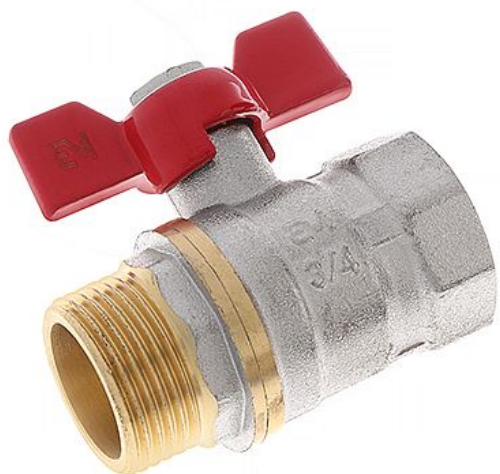

# Kulové kohouty VODA FM motýl

» KOHOUTY-VENTILY » KULOVÉ KOHOUTY - VODA EM » Kulové kohouty VODA FM motýl EM

Po kliknutí na konkrétní rozměr se zobrazí popis a parametry vybraného produktu.

Dostupnost na hlavním skladě:

## Popis

Potrubní součást ovlivňující průtok pracovní látky otevřením, zavřením nebo částečným uzavřením průtočného kanálu nebo oddělováním případně směšováním vody a v instalacích pro dopravu/rozvod/zásobování vody určené pro lidskou spotřebu (pitné vody) až ke kohoutům u odběratelů a včetně kohoutů a v instalacích pro dopravu/rozvádění/skladování vody, která není určena pro lidskou spotřebu (např. teplá užitková, topná voda).