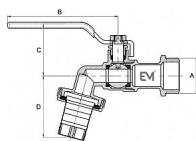

Kulové kohouty zahradní M páka

» KOHOUTY-VENTILY » KULOVÉ KOHOUTY - VODA EM » Kulové kohouty zahradní M páka EM

Po kliknutí na konkrétní rozměr se zobrazí popis a parametry vybraného produktu.

Dostupnost na hlavním skladě:

skladem > 1000 ks

Popis

Potrubní součást ovlivňující průtok pracovní látky otevřením, zavřením nebo částečným uzavřením průtočného kanálu nebo oddělováním případně směšováním vody a v instalacích pro dopravu/rozvod/zásobování vody určené pro lidskou spotřebu (pitné vody) až ke kohoutům u odběratelů a včetně kohoutů a v instalacích pro dopravu/rozvádění/skladování vody, která není určena pro lidskou spotřebu (např. teplá užitková, topná voda).