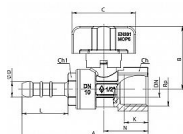

# Kulový kohout PLYN F motýl vzorkovací přímý GEORGIA BUGATTI

» KOHOUTY PLYN » KOHOUTY PLYN G IT » Kulový kohout PLYN F motýl přímý vzorkovací G IT

Po kliknutí na konkrétní rozměr se zobrazí popis a parametry vybraného produktu.