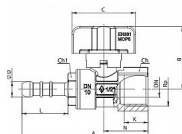

# Kulový kohout PLYN F motýl vzorkovací přímý GEORGIA BUGATTI

» KOHOUTY PLYN » KOHOUTY PLYN G IT » Kulový kohout PLYN F motýl přímý vzorkovací G IT

Po kliknutí na konkrétní rozměr se zobrazí popis a parametry vybraného produktu.