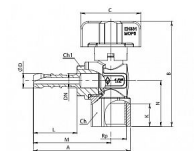

# Kulový kohout PLYN F motýl vzorkovací rohový GEORGIA BUGATTI

» KOHOUTY PLYN » KOHOUTY PLYN G IT » Kulový kohout PLYN F motýl rohový vzorkovací G IT

Po kliknutí na konkrétní rozměr se zobrazí popis a parametry vybraného produktu.