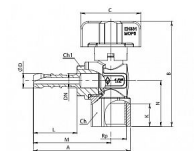

Kulový kohout PLYN F motýl vzorkovací rohový GEORGIA BUGATTI

» KOHOUTY PLYN » KOHOUTY PLYN G IT » Kulový kohout PLYN F motýl rohový vzorkovací G IT

Po kliknutí na konkrétní rozměr se zobrazí popis a parametry vybraného produktu.