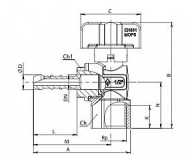

Kulový kohout PLYN F motýl vzorkovací rohový GEORGIA BUGATTI

» KOHOUTY PLYN BUGATTI » KOHOUTY PLYN GEORGIA BUGATTI » Kulový kohout PLYN F motýl rohový vzorkovací
GEORGIA BUGATTI

Po kliknutí na konkrétní rozměr se zobrazí popis a parametry vybraného produktu.