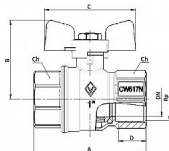

Kulový kohout PLYN FF motýl 1/2" COLORADO BUGATTI

» KOHOUTY PLYN » KOHOUTY PLYN PLNÝ PRŮTOK C IT » Kulové kohouty PLYN FF motýl C IT

Popis

Kulový kohout je opatřen teflonovou ucpávkou a navíc "O" kroužkem (EPDM) pro dokonalé utěsnění. Kulové kohouty ze série COLORADO jsou konstruovány pro použití v prostředí s provozní teplotou od -20°C až do +60°C a maximálním provozním tlakem odpovídající tlakové třídě MOP5.

Objednávací číslo	KKP.FFM.COL.12.B
EAN	8027010055389
Malé bal.	24
Velké bal.	96

Kulový kohout plnoprůtokový 1/2" s ocelovým motýlkem a vnitřními závity pro rozvody plynu. Vysoce kvalitní kulový kohout ze série COLORADO předního italského výrobce BUGATTI je vyrobený z prvotřídní poniklované mosazi CW617N, která zajišťuje dlouhotrvající spolehlivost a odolnost vůči korozi.

Dostupnost na hlavním skladě: skladem > 100 ks

Parametry

Typ produktu	kohout PLYN
Rozměr	1/2"
Druh závitu	FF, vni-vni
Materiál	Mosaz CW617N
Pracovní teplota	-20°C +60°C
Maximální tlak	MOP5
Rozměr A	59mm