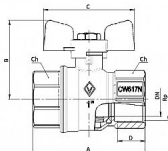

Kulový kohout PLYN FF motýl 1/2" COLORADO BUGATTI

» KOHOUTY PLYN » KOHOUTY PLYN PLNÝ PRŮTOK C IT » Kulové kohouty PLYN FF motýl C IT

Popis

Kulový kohout je opatřen teflonovou ucpávkou a navíc "O" kroužkem (EPDM) pro dokonalé utěsnění. Kulové kohouty ze série COLORADO jsou konstruovány pro použití v prostředí s provozní teplotou od -20°C až do +60°C a maximálním provozním tlakem odpovídající tlakové třídě MOP5.

Objednávací číslo	KKP.FFM.COL.12.B
EAN	8027010055389
Malé bal.	24
Velké bal.	96

Kulový kohout plnoprůtokový 1/2" s ocelovým motýlkem a vnitřními závity pro rozvody plynu. Vysoce kvalitní kulový kohout ze série COLORADO předního italského výrobce BUGATTI je vyrobený z prvotřídní poniklované mosazi CW617N, která zajišťuje dlouhotrvající spolehlivost a odolnost vůči korozi.

Dostupnost na hlavním skladě: skladem > 100 ks

Parametry

Typ produktu	kohout PLYN
Rozměr	1/2"
Druh závitu	FF, vni-vni
Materiál	Mosaz CW617N
Pracovní teplota	-20°C +60°C
Maximální tlak	MOP5
Rozměr A	59mm