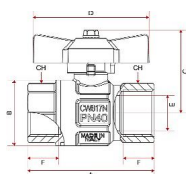

Kulový kohout PLYN FF motýl 1/2" IT

» KULOVÉ KOHOUTY » KULOVÉ KOHOUTY - PLYN » Kulové kohouty PLYN FF motýl IT

Objednáací číslo	KKP.FFM.12
EAN	8596071010748
Malé bal.	10
Velké bal.	110

Kulový kohout s ocelovým motýlkem 1/2" s vnitřními závity. Vysoce kvalitní kulový kohout je vyrobený z prvotřídní poniklované mosazi CW617N, která zajišťuje dlouhotrvající spolehlivost a odolnost vůči korozi. Kulový kohout je opatřen teflonovou ucpávkou a navíc "O" kroužkem (EPDM) pro dokonalé utěsnění. Vyhотовeno s vnitřními závity (Female - Female).

Dostupnost na hlavním skladě: skladem > 100 ks

Parametry

Typ produktu	kohout PLYN
Rozměr	1/2"
Druh závity	FF, vni-vni
Materiál	Mosaz CW617N
Rozměr A	61mm
Rozměr B	30,5mm
Rozměr C	43,8mm
Rozměr D	54mm
Rozměr E	15mm