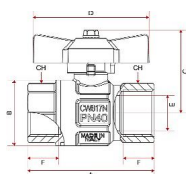

Kulový kohout PLYN FF motýl 1/4" IT

» KULOVÉ KOHOUTY » KULOVÉ KOHOUTY - PLYN » Kulové kohouty PLYN FF motýl IT

Objednací číslo	KKP.FFM.14
EAN	8596071014289
Malé bal.	15
Velké bal.	165

Kulový kohout s ocelovým motýlkem 1/4" s vnitřními závity. Vysoce kvalitní kulový kohout je vyrobený z prvotřídní poniklované mosazi CW617N, která zajišťuje dlouhotrvající spolehlivost a odolnost vůči korozi. Kulový kohout je opatřen teflonovou ucpávkou a navíc "O" kroužkem (EPDM) pro dokonalé utěsnění. Vyhотовeno s vnitřními závity (Female - Female).

Dostupnost na hlavním skladě: skladem > 10 ks

Parametry

Typ produktu	kohout PLYN
Rozměr	1/4"
Druh závity	FF, vni-vni
Materiál	Mosaz CW617N
Rozměr A	49,5mm
Rozměr B	23,5mm
Rozměr C	37,3mm
Rozměr D	47mm
Rozměr E	10mm