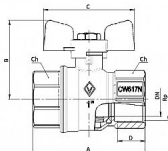

Kulový kohout PLYN FF motýl 1" COLORADO BUGATTI

» KOHOUTY PLYN » KOHOUTY PLYN PLNÝ PRŮTOK C IT » Kulové kohouty PLYN FF motýl C IT

Popis

Kulový kohout je opatřen teflonovou ucpávkou a navíc "O" kroužkem (EPDM) pro dokonalé utěsnění. Kulové kohouty ze série COLORADO jsou konstruovány pro použití v prostředí s provozní teplotou od -20°C až do +60°C a maximálním provozním tlakem odpovídající tlakové třídě MOP5.

Objednací číslo	KKP.FFM.COL.1.B
EAN	8027010055402
Malé bal.	6
Velké bal.	24

Kulový kohout plnoprůtokový 1/2" s ocelovým motýlkem a vnitřními závity pro rozvody plynu. Vysoce kvalitní kulový kohout ze série COLORADO předního italského výrobce BUGATTI je vyrobený z prvotřídní poniklované mosazi CW617N, která zajišťuje dlouhotrvající spolehlivost a odolnost vůči korozi.

Dostupnost na hlavním skladě: skladem > 100 ks

Parametry

Typ produktu	kohout PLYN
Rozměr	1"
Druh závitu	FF, vni-vni
Materiál	Mosaz CW617N
Pracovní teplota	-20°C +60°C
Maximální tlak	MOP5
Rozměr A	80mm

Soubory ke stažení