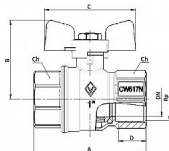

Kulový kohout PLYN FF motýl 1" COLORADO BUGATTI

» KOHOUTY PLYN » KOHOUTY PLYN PLNÝ PRŮTOK C IT » Kulové kohouty PLYN FF motýl C IT

Popis

Kulový kohout je opatřen teflonovou ucpávkou a navíc "O" kroužkem (EPDM) pro dokonalé utěsnění. Kulové kohouty ze série COLORADO jsou konstruovány pro použití v prostředí s provozní teplotou od -20°C až do +60°C a maximálním provozním tlakem odpovídající tlakové třídě MOP5.

Objednávací číslo	KKP.FFM.COL.1.B
EAN	8027010055402
Malé bal.	6
Velké bal.	24

Kulový kohout plnoprůtokový 1/2" s ocelovým motýlkem a vnitřními závity pro rozvody plynu. Vysoce kvalitní kulový kohout ze série COLORADO předního italského výrobce BUGATTI je vyrobený z prvotřídní poniklované mosazi CW617N, která zajišťuje dlouhotrvající spolehlivost a odolnost vůči korozi.

Dostupnost na hlavním skladě: skladem > 10 ks

Parametry

Typ produktu	kohout PLYN
Rozměr	1"
Druh závitu	FF, vni-vni
Materiál	Mosaz CW617N
Pracovní teplota	-20°C +60°C
Maximální tlak	MOP5
Rozměr A	80mm

Soubory ke stažení

[Colorado_installation_instructions_ENG.pdf (466.17kB)](#)

[Colorado_navod_k_instalaci_CZE.pdf (469.48kB)](#)

[Colorado_navod_na_instalaciju_SVK.pdf (471.66kB)](#)

[Colorado_technical_sheet.pdf (384.63kB)](#)