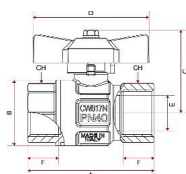

Kulový kohout PLYN FF motýl 1" IT

» KULOVÉ KOHOUTY » KULOVÉ KOHOUTY - PLYN » Kulové kohouty PLYN FF motýl IT

Objednací číslo	KKP.FFM.1
EAN	8596071010762
Malé bal.	6
Velké bal.	48

Kulový kohout s ocelovým motýlkem 1" s vnitřními závitů. Vysoce kvalitní kulový kohout je vyrobený z prvotřídní poniklované mosazi CW617N, která zajišťuje dlouhotrvající spolehlivost a odolnost vůči korozi. Kulový kohout je opatřen teflonovou ucpávkou a navíc "O" kroužkem (EPDM) pro dokonalé utěsnění. Vyhotoveno s vnitřními závitů (Female - Female).

Dostupnost na hlavním skladě: momentálně není skladem

Parametry

Typ produktu	kohout PLYN
Rozměr	1"
Druh závitů	FF, vni-vni
Materiál	Mosaz CW617N
Rozměr A	85mm
Rozměr B	45,5mm
Rozměr C	50,8mm
Rozměr D	62mm
Rozměr E	25mm