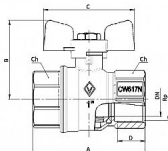

Kulový kohout PLYN FF motýl 3/4" COLORADO BUGATTI

» KOHOUTY PLYN » KOHOUTY PLYN PLNÝ PRŮTOK C IT » Kulové kohouty PLYN FF motýl C IT

Popis

Kulový kohout je opatřen teflonovou ucpávkou a navíc "O" kroužkem (EPDM) pro dokonalé utěsnění. Kulové kohouty ze série COLORADO jsou konstruovány pro použití v prostředí s provozní teplotou od -20°C až do +60°C a maximálním provozním tlakem odpovídající tlakové třídě MOP5.

Objednací číslo	KKP.FFM.COL.34.B
EAN	8027010055396
Malé bal.	14
Velké bal.	56

Kulový kohout plnoprůtokový 1/2" s ocelovým motýlkem a vnitřními závity pro rozvody plynu. Vysoce kvalitní kulový kohout ze série COLORADO předního italského výrobce BUGATTI je vyrobený z prvotřídní poniklované mosazi CW617N, která zajišťuje dlouhotrvající spolehlivost a odolnost vůči korozi.

Dostupnost na hlavním skladě: skladem > 100 ks

Parametry

Typ produktu	kohout PLYN
Rozměr	3/4"
Druh závitu	FF, vni-vni
Materiál	Mosaz CW617N
Pracovní teplota	-20°C +60°C
Maximální tlak	MOP5
Rozměr A	67mm