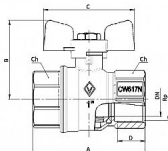

Kulový kohout PLYN FF motýl 3/4" COLORADO BUGATTI

» KOHOUTY PLYN » KOHOUTY PLYN PLNÝ PRŮTOK C IT » Kulové kohouty PLYN FF motýl C IT

Popis

Kulový kohout je opatřen teflonovou ucpávkou a navíc "O" kroužkem (EPDM) pro dokonalé utěsnění. Kulové kohouty ze série COLORADO jsou konstruovány pro použití v prostředí s provozní teplotou od -20°C až do +60°C a maximálním provozním tlakem odpovídající tlakové třídě MOP5.

Objednávací číslo	KKP.FFM.COL.34.B
EAN	8027010055396
Malé bal.	14
Velké bal.	56

Kulový kohout plnoprůtokový 1/2" s ocelovým motýlkem a vnitřními závity pro rozvody plynu. Vysoce kvalitní kulový kohout ze série COLORADO předního italského výrobce BUGATTI je vyrobený z prvotřídní poniklované mosazi CW617N, která zajišťuje dlouhotrvající spolehlivost a odolnost vůči korozi.

Dostupnost na hlavním skladě: skladem > 100 ks

Parametry

Typ produktu	kohout PLYN
Rozměr	3/4"
Druh závitu	FF, vni-vni
Materiál	Mosaz CW617N
Pracovní teplota	-20°C +60°C
Maximální tlak	MOP5
Rozměr A	67mm