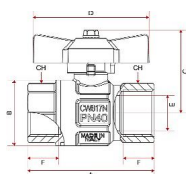

# Kulový kohout PLYN FF motýl 3/4" IT

» KULOVÉ KOHOUTY » KULOVÉ KOHOUTY - PLYN » Kulové kohouty PLYN FF motýl IT

Objednací číslo	KKP.FFM.34
EAN	8596071010755
Malé bal.	8
Velké bal.	64

Kulový kohout s ocelovým motýlkem 3/4" s vnitřními závity. Vysoce kvalitní kulový kohout je vyrobený z prvotřídní poniklované mosazi CW617N, která zajišťuje dlouhotrvající spolehlivost a odolnost vůči korozi. Kulový kohout je opatřen teflonovou ucpávkou a navíc "O" kroužkem (EPDM) pro dokonalé utěsnění. Vyhотовeno s vnitřními závity (Female - Female).

## Parametry

Typ produktu	kohout PLYN
Rozměr	3/4"
Druh závity	FF, vni-vni
Materiál	Mosaz CW617N
Rozměr A	68mm
Rozměr B	37mm
Rozměr C	46,8mm
Rozměr D	62mm
Rozměr E	20mm

Informace Vyhraujeme si právo na změnu specifikací a vzhledu produktů