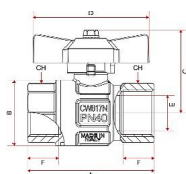

Kulový kohout PLYN FF motýl 3/8" IT

» KULOVÉ KOHOUTY » KULOVÉ KOHOUTY - PLYN » Kulové kohouty PLYN FF motýl IT

Objednáací číslo	KKP.FFM.38
EAN	8596071014296
Malé bal.	15
Velké bal.	165

Kulový kohout s ocelovým motýlkem 3/8" s vnitřními závity. Vysocí kvalitní kulový kohout je vyrobený z prvotřídní poniklované mosazi CW617N, která zajišťuje dlouhotrvající spolehlivost a odolnost vůči korozi. Kulový kohout je opatřen teflonovou ucpávkou a navíc "O" kroužkem (EPDM) pro dokonalé utěsnění. Vyhotoveno s vnitřními závity (Female - Female).

Dostupnost na hlavním skladě: skladem > 10 ks

Parametry

Typ produktu	kohout PLYN
Rozměr	3/8"
Druh závity	FF, vni-vni
Materiál	Mosaz CW617N
Rozměr A	52,4mm
Rozměr B	24mm
Rozměr C	37,3mm
Rozměr D	47mm
Rozměr E	10mm