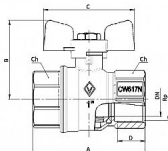

Kulový kohout PLYN FF motýl 5/4" COLORADO BUGATTI

» KOHOUTY PLYN » KOHOUTY PLYN PLNÝ PRŮTOK C IT » Kulové kohouty PLYN FF motýl C IT

Popis

Kulový kohout je opatřen teflonovou ucpávkou a navíc "O" kroužkem (EPDM) pro dokonalé utěsnění. Kulové kohouty ze série COLORADO jsou konstruovány pro použití v prostředí s provozní teplotou od -20°C až do +60°C a maximálním provozním tlakem odpovídající tlakové třídě MOP5.

Objednáací číslo	KKP.FFM.COL.54.B
EAN	8027010170037
Malé bal.	4
Velké bal.	16

Kulový kohout plnoprůtokový 1/2" s ocelovým motýlkem a vnitřními závitmi pro rozvody plynu. Vysoce kvalitní kulový kohout ze série COLORADO předního italského výrobce BUGATTI je vyrobený z prvotřídní poniklované mosazi CW617N, která zajišťuje dlouhotrvající spolehlivost a odolnost vůči korozi.

Dostupnost na hlavním skladě: skladem

Parametry

Typ produktu	kohout PLYN
Rozměr	5/4"
Druh závitů	FF, vni-vni
Materiál	Mosaz CW617N
Pracovní teplota	-20°C +60°C
Maximální tlak	MOP5
Rozměr A	93mm

Soubory ke stažení