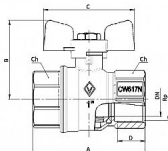

Kulový kohout PLYN FF motýl 5/4" COLORADO BUGATTI

» KOHOUTY PLYN » KOHOUTY PLYN PLNÝ PRŮTOK C IT » Kulové kohouty PLYN FF motýl C IT

Popis

Kulový kohout je opatřen teflonovou ucpávkou a navíc "O" kroužkem (EPDM) pro dokonalé utěsnění. Kulové kohouty ze série COLORADO jsou konstruovány pro použití v prostředí s provozní teplotou od -20°C až do +60°C a maximálním provozním tlakem odpovídající tlakové třídě MOP5.

Objednáací číslo	KKP.FFM.COL.54.B
EAN	8027010170037
Malé bal.	4
Velké bal.	16

Kulový kohout plnoprůtokový 1/2" s ocelovým motýlkem a vnitřními závitmi pro rozvody plynu. Vysoce kvalitní kulový kohout ze série COLORADO předního italského výrobce BUGATTI je vyrobený z prvotřídní poniklované mosazi CW617N, která zajišťuje dlouhotrvající spolehlivost a odolnost vůči korozi.

Dostupnost na hlavním skladě: skladem

Parametry

Typ produktu	kohout PLYN
Rozměr	5/4"
Druh závitů	FF, vni-vni
Materiál	Mosaz CW617N
Pracovní teplota	-20°C +60°C
Maximální tlak	MOP5
Rozměr A	93mm

Soubory ke stažení

[Colorado_installation_instructions_ENG.pdf (466.17kB)](#)

[Colorado_navod_k_instalaci_CZE.pdf (469.48kB)](#)

[Colorado_navod_na_instalaciju_SVK.pdf (471.66kB)](#)

[Colorado_technical_sheet.pdf (384.63kB)](#)