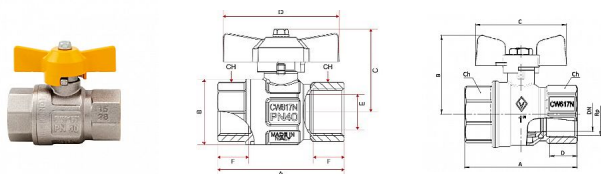

Soubory ke stažení

[Colorado_installation_instructions_ENG.pdf (466.17kB)](#)

[Colorado_navod_k_instalaci_CZE.pdf (469.48kB)](#)

[Colorado_navod_na_instalaciu_SVK.pdf (471.66kB)](#)

[Colorado_technical_sheet.pdf (384.63kB)](#)