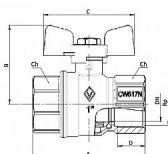

Kulový kohout PLYN FF motýl COLORADO BUGATTI

» KOHOUTY PLYN BUGATTI » KOHOUTY PLYN COLORADO BUGATTI » Kulové kohouty PLYN FF motýl COLORADO BUGATTI

Po kliknutí na konkrétní rozměr se zobrazí popis a parametry vybraného produktu.