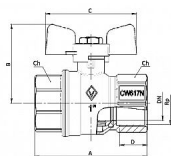

Kulový kohout PLYN FF motýl COLORADO BUGATTI

» KOHOUTY PLYN » KOHOUTY PLYN PLNÝ PRŮTOK C IT » Kulové kohouty PLYN FF motýl C IT

Po kliknutí na konkrétní rozměr se zobrazí popis a parametry vybraného produktu.