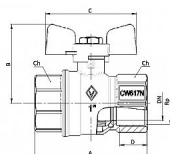

Kulový kohout PLYN FF motýl COLORADO BUGATTI

» KOHOUTY PLYN » KOHOUTY PLYN PLNÝ PRŮTOK C IT » Kulové kohouty PLYN FF motýl C IT

Po kliknutí na konkrétní rozměr se zobrazí popis a parametry vybraného produktu.