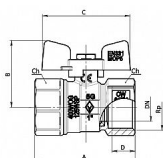

Kulový kohout PLYN FF motýl DAKOTA BUGATTI

» KOHOUTY PLYN » KOHOUTY PLYN STANDART PRŮTOK D IT » Kulové kohouty PLYN FF motýl D IT

Po kliknutí na konkrétní rozměr se zobrazí popis a parametry vybraného produktu.

Dostupnost na hlavním skladě:

skladem > 100 ks

Soubory ke stažení

[Dakota_installation_instructions_ENG.pdf (466.22kB)](#)

[Dakota_navod_k_instalaci_CZE.pdf (469.23kB)](#)

[Dakota_navod_na_instalaciu_SVK.pdf (471.45kB)](#)

[Dakota_technical_sheet.pdf (358.96kB)](#)