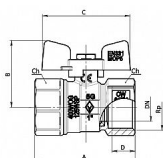

# Kulový kohout PLYN FF motýl DAKOTA BUGATTI

» KOHOUTY PLYN » KOHOUTY PLYN STANDART PRŮTOK D IT » Kulové kohouty PLYN FF motýl D IT

Po kliknutí na konkrétní rozměr se zobrazí popis a parametry vybraného produktu.