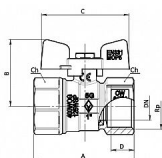

# Kulový kohout PLYN FF motýl DAKOTA BUGATTI

» KOHOUTY PLYN BUGATTI » KOHOUTY PLYN DAKOTA BUGATTI » Kulové kohouty PLYN FF motýl DAKOTA BUGATTI

Po kliknutí na konkrétní rozměr se zobrazí popis a parametry vybraného produktu.