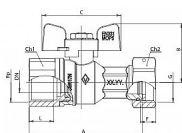

Kulový kohout PLYN FF motýl s pře.mat. COLORADO BUGATTI

» KOHOUTY PLYN » KOHOUTY PLYN PLNÝ PRŮTOK C IT » Kulové kohouty PLYN FF motýl s převlečnou maticí C IT

Po kliknutí na konkrétní rozměr se zobrazí popis a parametry vybraného produktu.