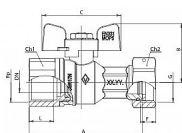

# Kulový kohout PLYN FF motýl s pře.mat. COLORADO BUGATTI

» KOHOUTY PLYN » KOHOUTY PLYN PLNÝ PRŮTOK C IT » Kulové kohouty PLYN FF motýl s převlečnou maticí C IT

Po kliknutí na konkrétní rozměr se zobrazí popis a parametry vybraného produktu.