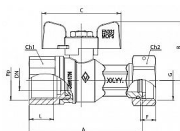

# Kulový kohout PLYN FF motýl s pře.mat. COLORADO BUGATTI

» KOHOUTY PLYN » KOHOUTY PLYN PLNÝ PRŮTOK C IT » Kulové kohouty PLYN FF motýl s převlečnou maticí C IT

Po kliknutí na konkrétní rozměr se zobrazí popis a parametry vybraného produktu.