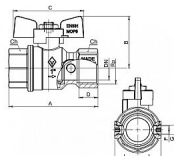

Kulový kohout PLYN FF motýl s připojením 1/2" COLORADO BUGATTI

» KOHOUTY PLYN » KOHOUTY PLYN PLNÝ PRŮTOK C IT » Kulové kohouty PLYN FF motýl s připojením C IT

Popis

Kulový kohout je opatřen teflonovou ucpávkou a navíc "O" kroužkem (EPDM) pro dokonalé utěsnění. Kulové kohouty ze série COLORADO jsou konstruovány pro použití v prostředí s provozní teplotou od -20°C až do +60°C a maximálním provozním tlakem odpovídající tlakové třídě MOP5.

Objednávací číslo	KKP.FFM.PRIP.COL.12.B
EAN	8027010200512
Malé bal.	14
Velké bal.	56

Kulový kohout plnoprůtokový 1/2" s hliníkovým motýlkem a vnitřním a vnějším závitem pro rozvody plynu. Vysoce kvalitní kulový kohout ze série COLORADO předního italského výrobce BUGATTI je vyrobený z prvotřídní poniklované mosazi CW617N, která zajišťuje dlouhotrvající spolehlivost a odolnost vůči korozi.

Dostupnost na hlavním skladě: skladem > 10 ks

Parametry

Typ produktu	kohout PLYN
Rozměr	1/2"
Druh závitu	FF, vni-vni
Materiál	Mosaz CW617N
Pracovní teplota	-20°C +60°C
Maximální tlak	MOP5
Rozměr A	70,5mm