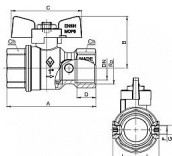

# Kulový kohout PLYN FF motýl s připojením 1" COLORADO BUGATTI

» KOHOUTY PLYN » KOHOUTY PLYN PLNÝ PRŮTOK C IT » Kulové kohouty PLYN FF motýl s připojením C IT

## Popis

Kulový kohout je opatřen teflonovou ucpávkou a navíc "O" kroužkem (EPDM) pro dokonalé utěsnění. Kulové kohouty ze série COLORADO jsou konstruovány pro použití v prostředí s provozní teplotou od -20°C až do +60°C a maximálním provozním tlakem odpovídající tlakové třídě MOP5.

Objednávací číslo	KKP.FFM.PRIP.COL.1.B
EAN	8027010186342
Malé bal.	6
Velké bal.	24

Kulový kohout plnoprůtokový 1/2" s hliníkovým motýlkem a vnitřním a vnějším závitem pro rozvody plynu. Vysoce kvalitní kulový kohout ze série COLORADO předního italského výrobce BUGATTI je vyrobený z prvotřídní poniklované mosazi CW617N, která zajišťuje dlouhotrvající spolehlivost a odolnost vůči korozi.

## Parametry

Typ produktu	kohout PLYN
Rozměr	1"
Druh závitu	FF, vni-vni
Materiál	Mosaz CW617N
Pracovní teplota	-20°C +60°C
Maximální tlak	MOP5
Rozměr A	92mm