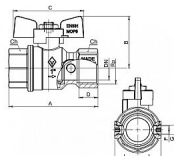

Kulový kohout PLYN FF motýl s připojením 3/4" COLORADO BUGATTI

» KOHOUTY PLYN » KOHOUTY PLYN PLNÝ PRŮTOK C IT » Kulové kohouty PLYN FF motýl s připojením C IT

Popis

Kulový kohout je opatřen teflonovou ucpávkou a navíc "O" kroužkem (EPDM) pro dokonalé utěsnění. Kulové kohouty ze série COLORADO jsou konstruovány pro použití v prostředí s provozní teplotou od -20°C až do +60°C a maximálním provozním tlakem odpovídající tlakové třídě MOP5.

Objednávací číslo	KKP.FFM.PRIP.COL.34.B
EAN	8027010186236
Malé bal.	10
Velké bal.	40

Kulový kohout plnoprůtokový 1/2" s hliníkovým motýlkem a vnitřním a vnějším závitem pro rozvody plynu. Vysoce kvalitní kulový kohout ze série COLORADO předního italského výrobce BUGATTI je vyrobený z prvotřídní poniklované mosazi CW617N, která zajišťuje dlouhotrvající spolehlivost a odolnost vůči korozi.

Dostupnost na hlavním skladě: skladem

Parametry

Typ produktu	kohout PLYN
Rozměr	3/4"
Druh závitu	FF, vni-vni
Materiál	Mosaz CW617N
Pracovní teplota	-20°C +60°C
Maximální tlak	MOP5
Rozměr A	78mm

Soubory ke stažení

- [Colorado_installation_instructions_ENG.pdf (466.17kB)](#)
- [Colorado_navod_k_instalaci_CZE.pdf (469.48kB)](#)
- [Colorado_navod_na_instalaciu_SVK.pdf (471.66kB)](#)
- [Colorado_technical_sheet.pdf (384.63kB)](#)