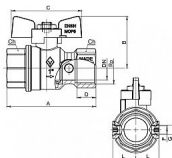

Kulový kohout PLYN FF motýl s připojením COLORADO BUGATTI

» KOHOUTY PLYN » KOHOUTY PLYN PLNÝ PRŮTOK C IT » Kulové kohouty PLYN FF motýl s připojením C IT

Po kliknutí na konkrétní rozměr se zobrazí popis a parametry vybraného produktu.